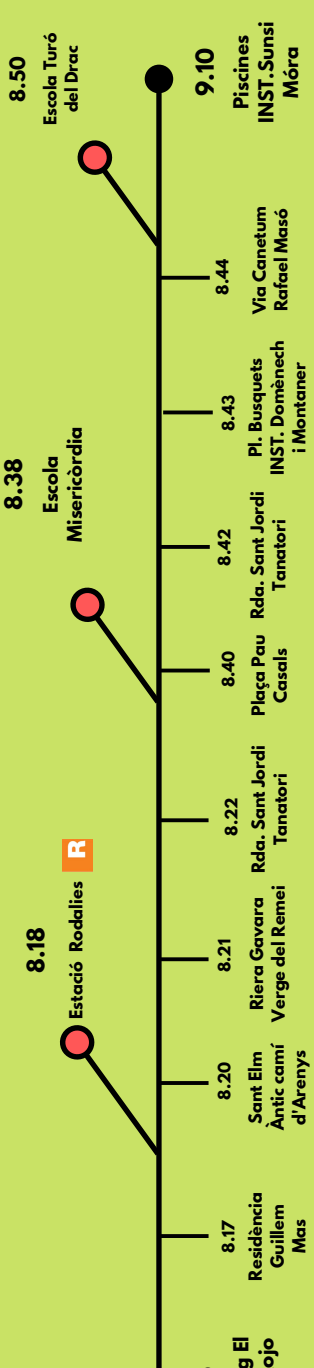

# **HORARIS BUS ESCOLAR**

**CURS 2019/2020**

CANET DE MAR

ESCOLA MISERICÒRDIA

TURÓ DEL DRAC

INST. LLUÍS DOMÈNECH I MONTANER

INST. SUNSI MÓRA

**AJUNTAMENT DE CANET DE MAR**  
Àrees d'Educació i Mobilitat

Generalitat de Catalunya  
**Transports públics**

**Sagalés**

**ATM** Àrea de Barcelona  
Autoritat del Transport Metropolità

AJUNTAMENT DE CANET DE MAR

## Matí Entrada

## Tarda Entrada