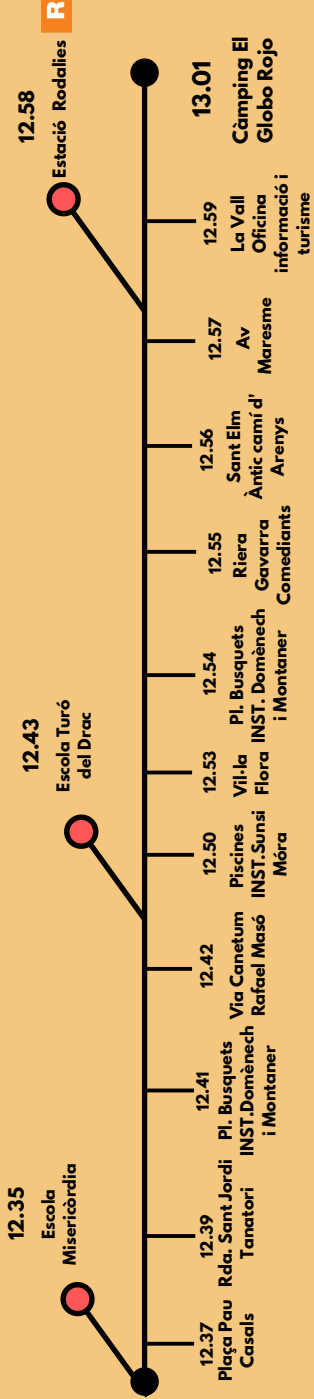

# **HORARIS BUS ESCOLAR**

**CURS 2019/2020**

CANET DE MAR

ESCOLA MISERICÒRDIA

TURÓ DEL DRAC

INST. LLUÍS DOMÈNECH I MONTANER

INST. SUNSI MÓRA

**AJUNTAMENT DE CANET DE MAR**  
Àrees d'Educació i Mobilitat

Generalitat de Catalunya  
**Transports públics**

**Sagalés**

**ATM** Àrea de Barcelona  
Autoritat del Transport Metropolità

AJUNTAMENT DE CANET DE MAR

## Matí Entrada

## Tarda Entrada