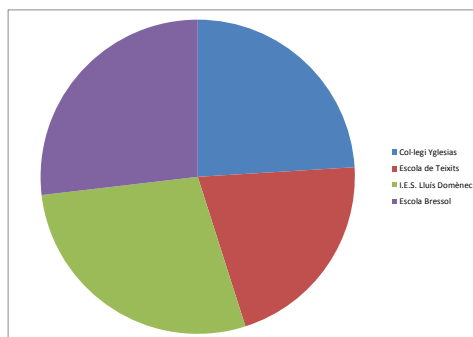

Resultats eleccions Parlament Catalunya 2015

Col·legi/secció	cens	Participació			Percentatge		
		13.00 h.	18.00 h.	20.00 h.	14.00 h.	18.00 h.	20.00 h.
Col·legi Yglesias	2524	1031	1708	2001	40,85%	67,67%	79,28%
Secció 1	1484	595	1037	1195	40,09%	69,88%	80,53%
Mesa A	694	265	492	570	38,18%	70,89%	82,13%
Mesa B	790	330	545	625	41,77%	68,99%	79,11%
Secció 5	1040	436	671	806	41,92%	64,52%	77,50%
Mesa A	501	206	315	384	41,12%	62,87%	76,65%
Mesa B	539	230	356	422	42,67%	66,05%	78,29%
Escola de Teixits	2462	741	1463	1752	30,10%	59,42%	71,16%
Secció 2	1415	496	946	1112	35,05%	66,86%	78,59%
Mesa A	682	246	466	538	36,07%	68,33%	78,89%
Mesa B	733	250	480	574	34,11%	65,48%	78,31%
Secció 6	1047	245	517	640	23,40%	49,38%	61,13%
Mesa U	1047	245	517	640	23,40%	49,38%	61,13%
I.E.S. Lluís Domènech	2917	965	1846	2333	33,08%	63,28%	79,98%
Secció 3	964	336	586	710	34,85%	60,79%	73,65%
Mesa A	454	154	265	321	33,92%	58,37%	70,70%
Mesa B	510	182	321	389	35,69%	62,94%	76,27%
Secció 7	1953	629	1260	1623	32,21%	64,52%	83,10%
Mesa A	882	273	570	724	30,95%	64,63%	82,09%
Mesa B	1071	356	690	899	33,24%	64,43%	83,94%
Escola Bressol	2813	895	1790	2236	31,82%	63,63%	79,49%
Secció 4	1912	613	1239	1528	32,06%	64,80%	79,92%
Mesa A	912	293	597	735	32,13%	65,46%	80,59%
Mesa B	1000	320	642	793	32,00%	64,20%	79,30%
Secció 8	901	282	551	708	31,30%	61,15%	78,58%
Mesa A	391	115	244	317	29,41%	62,40%	81,07%
Mesa B	510	167	307	391	32,75%	60,20%	76,67%
TOTAL	10716	3632	6807	8322	33,89%	63,52%	77,66%

RESUM DELS RESULTATS 2015

Total electors:	10716	100,00%
Total participació:	8322	77,66%
Total abstencions:	2394	22,34%
Total vots escrutats:	8322	100,00%
Total vots vàlids:	8322	100,00%
Total vots blancs:		0,00%
Total vots nuls:		0,00%