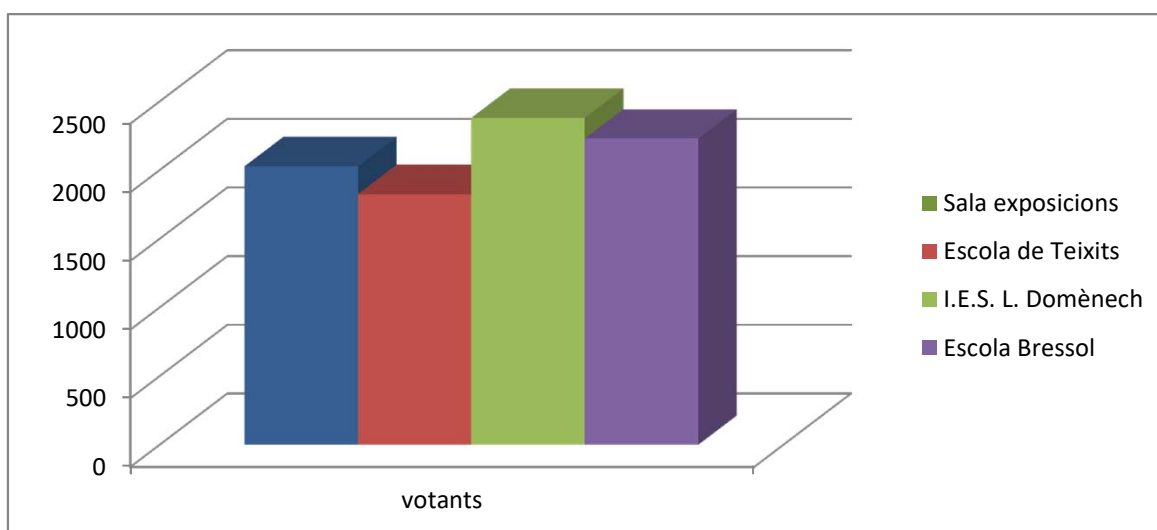

Ajuntament de Canet de Mar

ELECCIONS GENERALS - CONGRÉS DELS DIPUTATS

28 d'abril de 2019

Col·legi/secció	cens	Participació			Percentatge		
		14.00 h.	18.00 h.	20.00 h.	14.00 h.	18.00 h.	20.00 h.
Sala exposicions	2616	1171	1701	2029	44,76%	65,02%	77,56%
Secció 1	1547	690	1021	1206	44,60%	66,00%	77,96%
Mesa A	723	318	497	572	43,98%	68,74%	79,11%
Mesa B	824	372	524	634	45,15%	63,59%	76,94%
Secció 5	1069	481	680	823	45,00%	63,61%	76,99%
Mesa A	499	221	314	389	44,29%	62,93%	77,96%
Mesa B	570	260	366	434	45,61%	64,21%	76,14%
Escola teixits	2582	1131	1534	1826	43,80%	59,41%	70,72%
Secció 2	1480	739	1005	1169	49,93%	67,91%	78,99%
Mesa A	720	369	483	567	51,25%	67,08%	78,75%
Mesa B	760	370	522	602	48,68%	68,68%	79,21%
Secció 6	1102	392	529	657	35,57%	48,00%	59,62%
Mesa U	1102	392	529	657	35,57%	48,00%	59,62%
I.E.S. L. Domènech	2988	1389	2006	2382	46,49%	67,14%	79,72%
Secció 3	1014	433	640	758	42,70%	63,12%	74,75%
Mesa A	460	189	288	344	41,09%	62,61%	74,78%
Mesa B	554	244	352	414	44,04%	63,54%	74,73%
Secció 7	1974	956	1366	1624	48,43%	69,20%	82,27%
Mesa A	894	423	621	738	47,32%	69,46%	82,55%
Mesa B	1080	533	745	886	49,35%	68,98%	82,04%
Escola Bressol	2819	1319	1938	2231	46,79%	68,75%	79,14%
Secció 4	1906	886	1348	1526	46,48%	70,72%	80,06%
Mesa A	893	427	668	717	47,82%	74,80%	80,29%
Mesa B	1013	459	680	809	45,31%	67,13%	79,86%
Secció 8	913	433	590	705	47,43%	64,62%	77,22%
Mesa A	398	208	269	311	52,26%	67,59%	78,14%
Mesa B	515	225	321	394	43,69%	62,33%	76,50%
TOTAL	11005	5010	7179	8468	45,52%	65,23%	76,95%

RESUM DELS RESULTATS 28 d'abril de 2019

Ajuntament de Canet de Mar

Total electors:	11005	100,00%
Total participació:	8468	76,95%
Total abstencions:	2537	23,05%
Total vots escrutats:	8468	100,00%
Total vots vàlids:	8468	100,00%
Total vots blancs:		0,00%
Total vots nuls:		0,00%