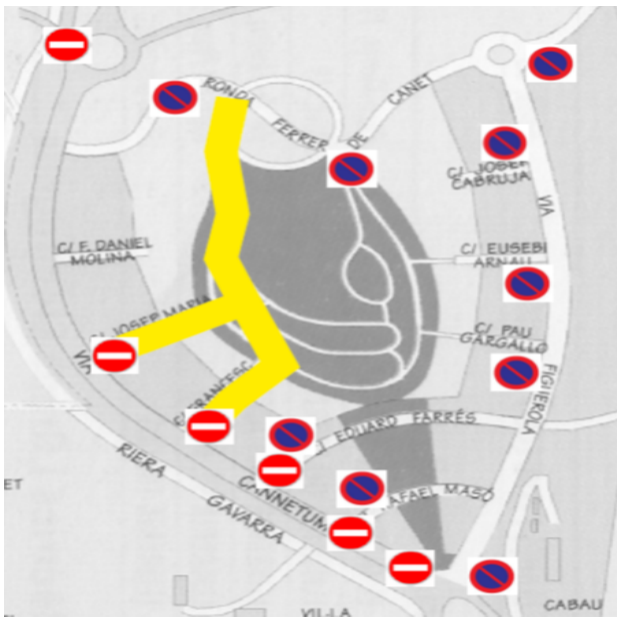

entrades per l'Autopista C-32 es veuran afectades, perquè hi haurà talls durant períodes importants de temps durant la celebració del Festival i és possible també en les hores prèvies.

6. Es prohibirà l'estacionament des de les 07 hores del 3/7 fins a les 09h del 4/7 al carrers Pau Gargallo, Eusebi Arnau, Josep Cabruja, ronda Ferrer de Canet, via Cannetum de C-32 a pl. Busquets (ambdós sentits) i Rial Mas Figuerola.
7. Restricció de pas de 10h del 3/7 a les 09h del 4/7, a via Cannetum, des de C-32 fins a via Figuerola (ambdós sentits). Els carrers Rafael Masó i Eduard Farres, accés per via Figuerola. Carrers Francesc Guàrdia i Josep Maria Danes, accés per ronda Ferrer de Canet (Parc Turó del Drac).
8. Riera Gavarra, sentit baixada, fins a carrer comedians restarà tallat.
9. Els veïns del c. Daniel Molina podran accedir per via Cannetum sota supervisió Policia Local. Els veïns de Rial Vall de Maria i Horta de les Flors accediran per N-II.

Davant qualsevol dubte podeu consultar a la Policia Local, al telèfon 93 794 00 88.