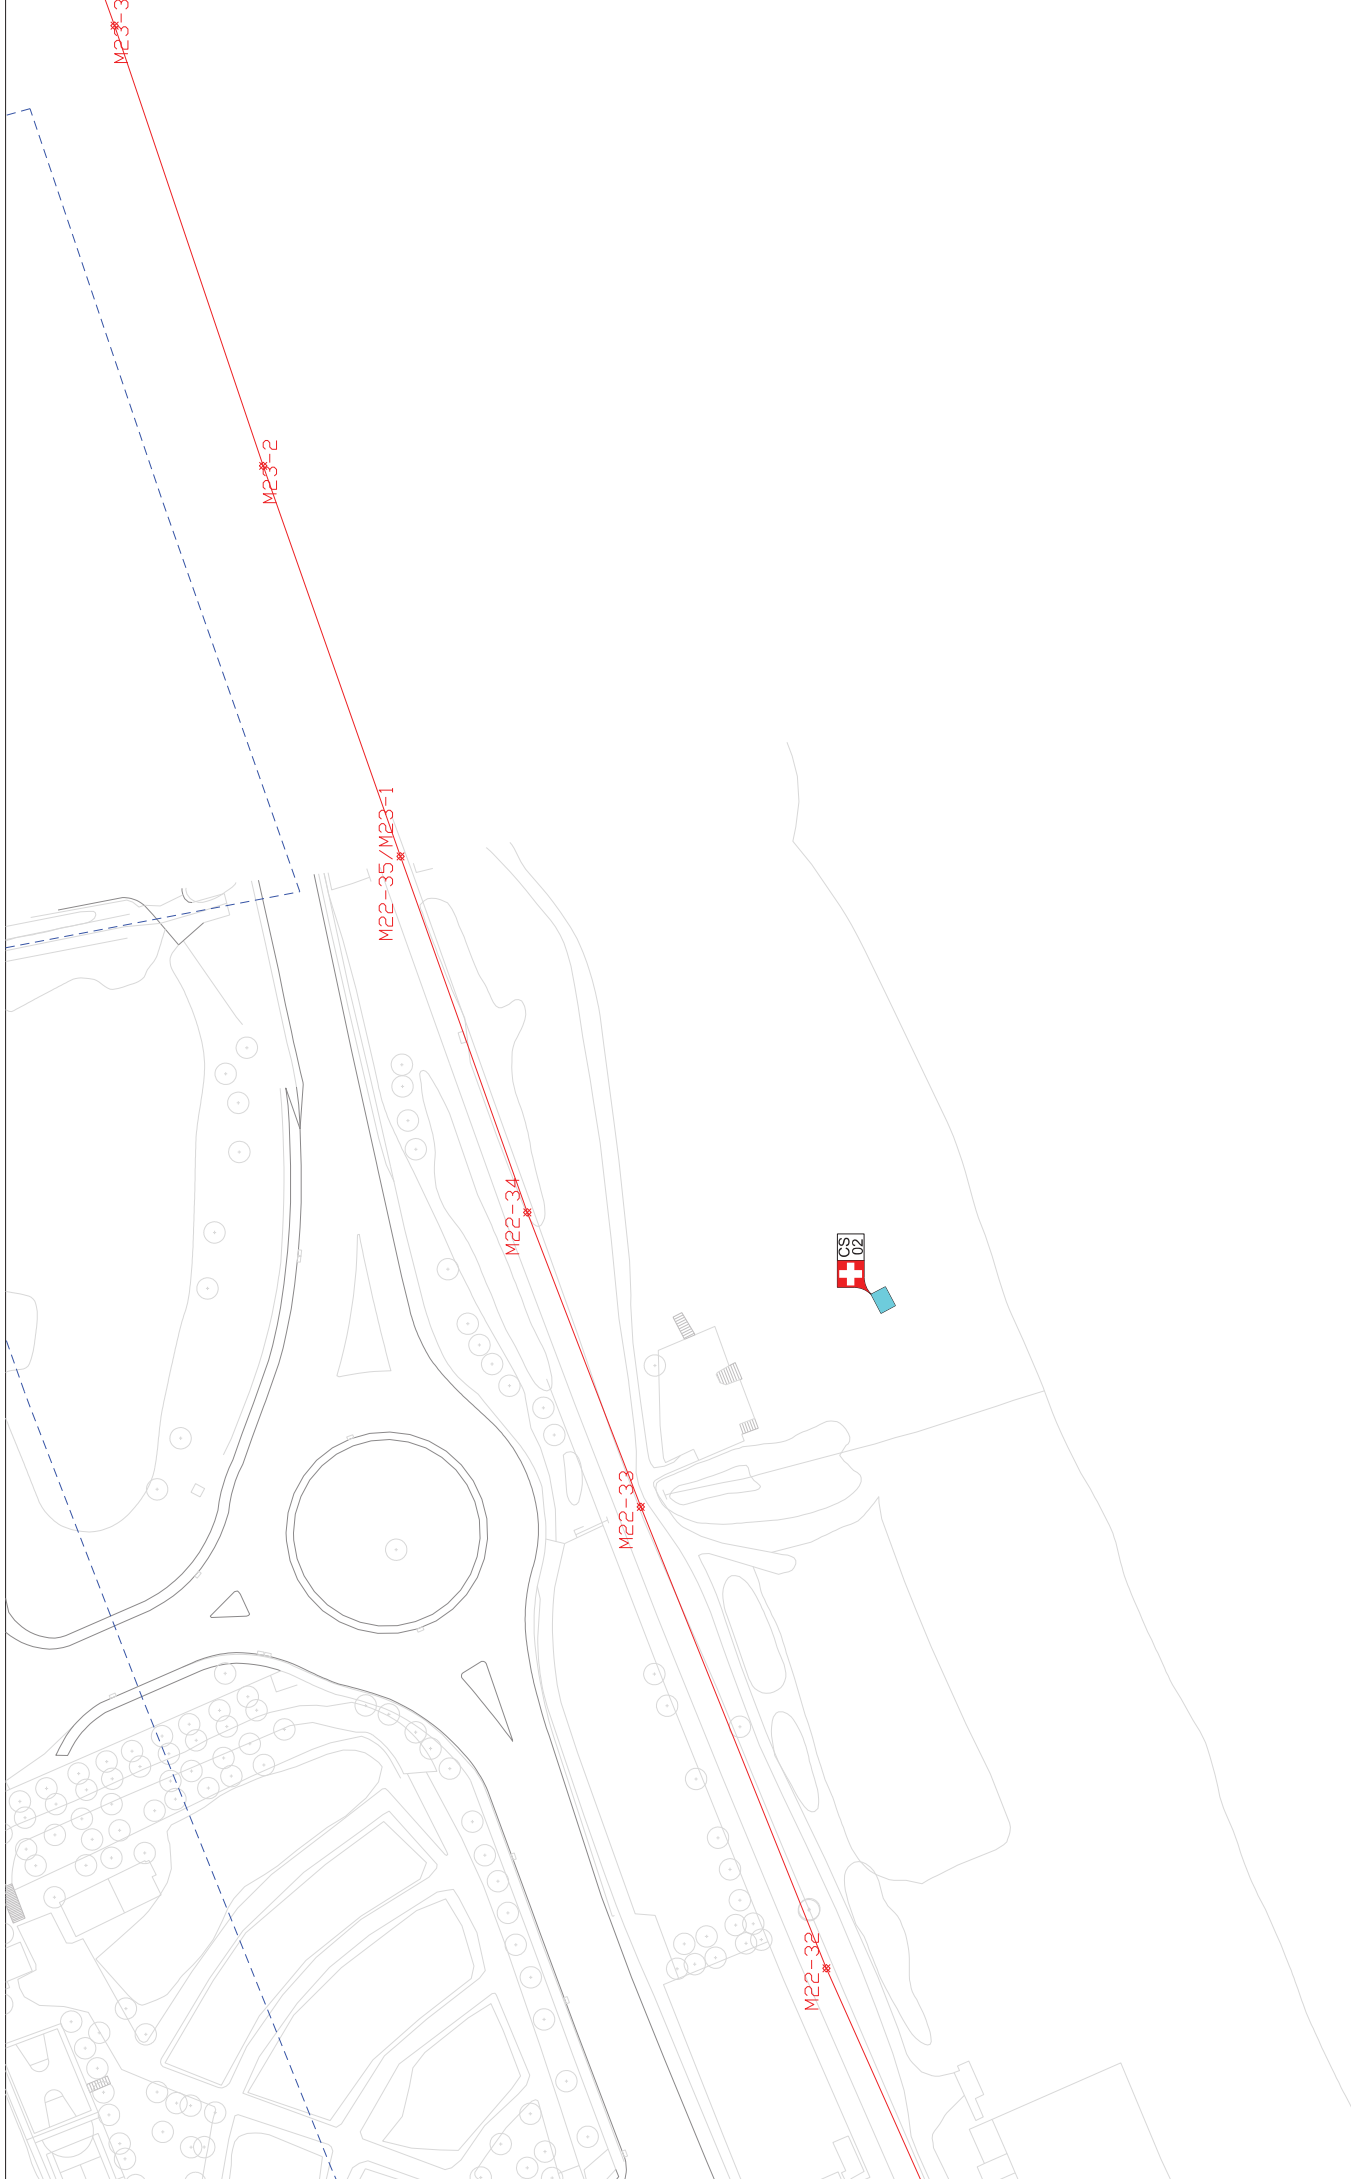

Atjuntament de Canet de Mar
SERVEI DE PREVENCIÓ I
SALVAMENT DE LES PLATGES 2017

 Torre de vigilància
 Caseta de salvament

Ubicació

Plànol d'ordenació
PLATJA DEL CAVAIÓ

E 1/1.000
0 10 m 20 m 30 m

Data
abril 2017

Plànol
1

Ubicació

Plànol d'ordenació
PLATJA DE CANET

E 1/1.000
0 10 m 20 m 30 m

Data
abril 2017

Plànol
2

Torre de vigilància

Caseta de salvament

Ajuntament de Canet de Mar
 SERVEI DE PREVENCIÓ I
 SALVAMENT DE LES PLATGES 2017

Ubicació

Plànol d'ordenació
PLATJA DE CANET

E 1/1.000

0 10 m 20 m 30 m

Data
abril 2017

Plànol
4

Torre de vigilància