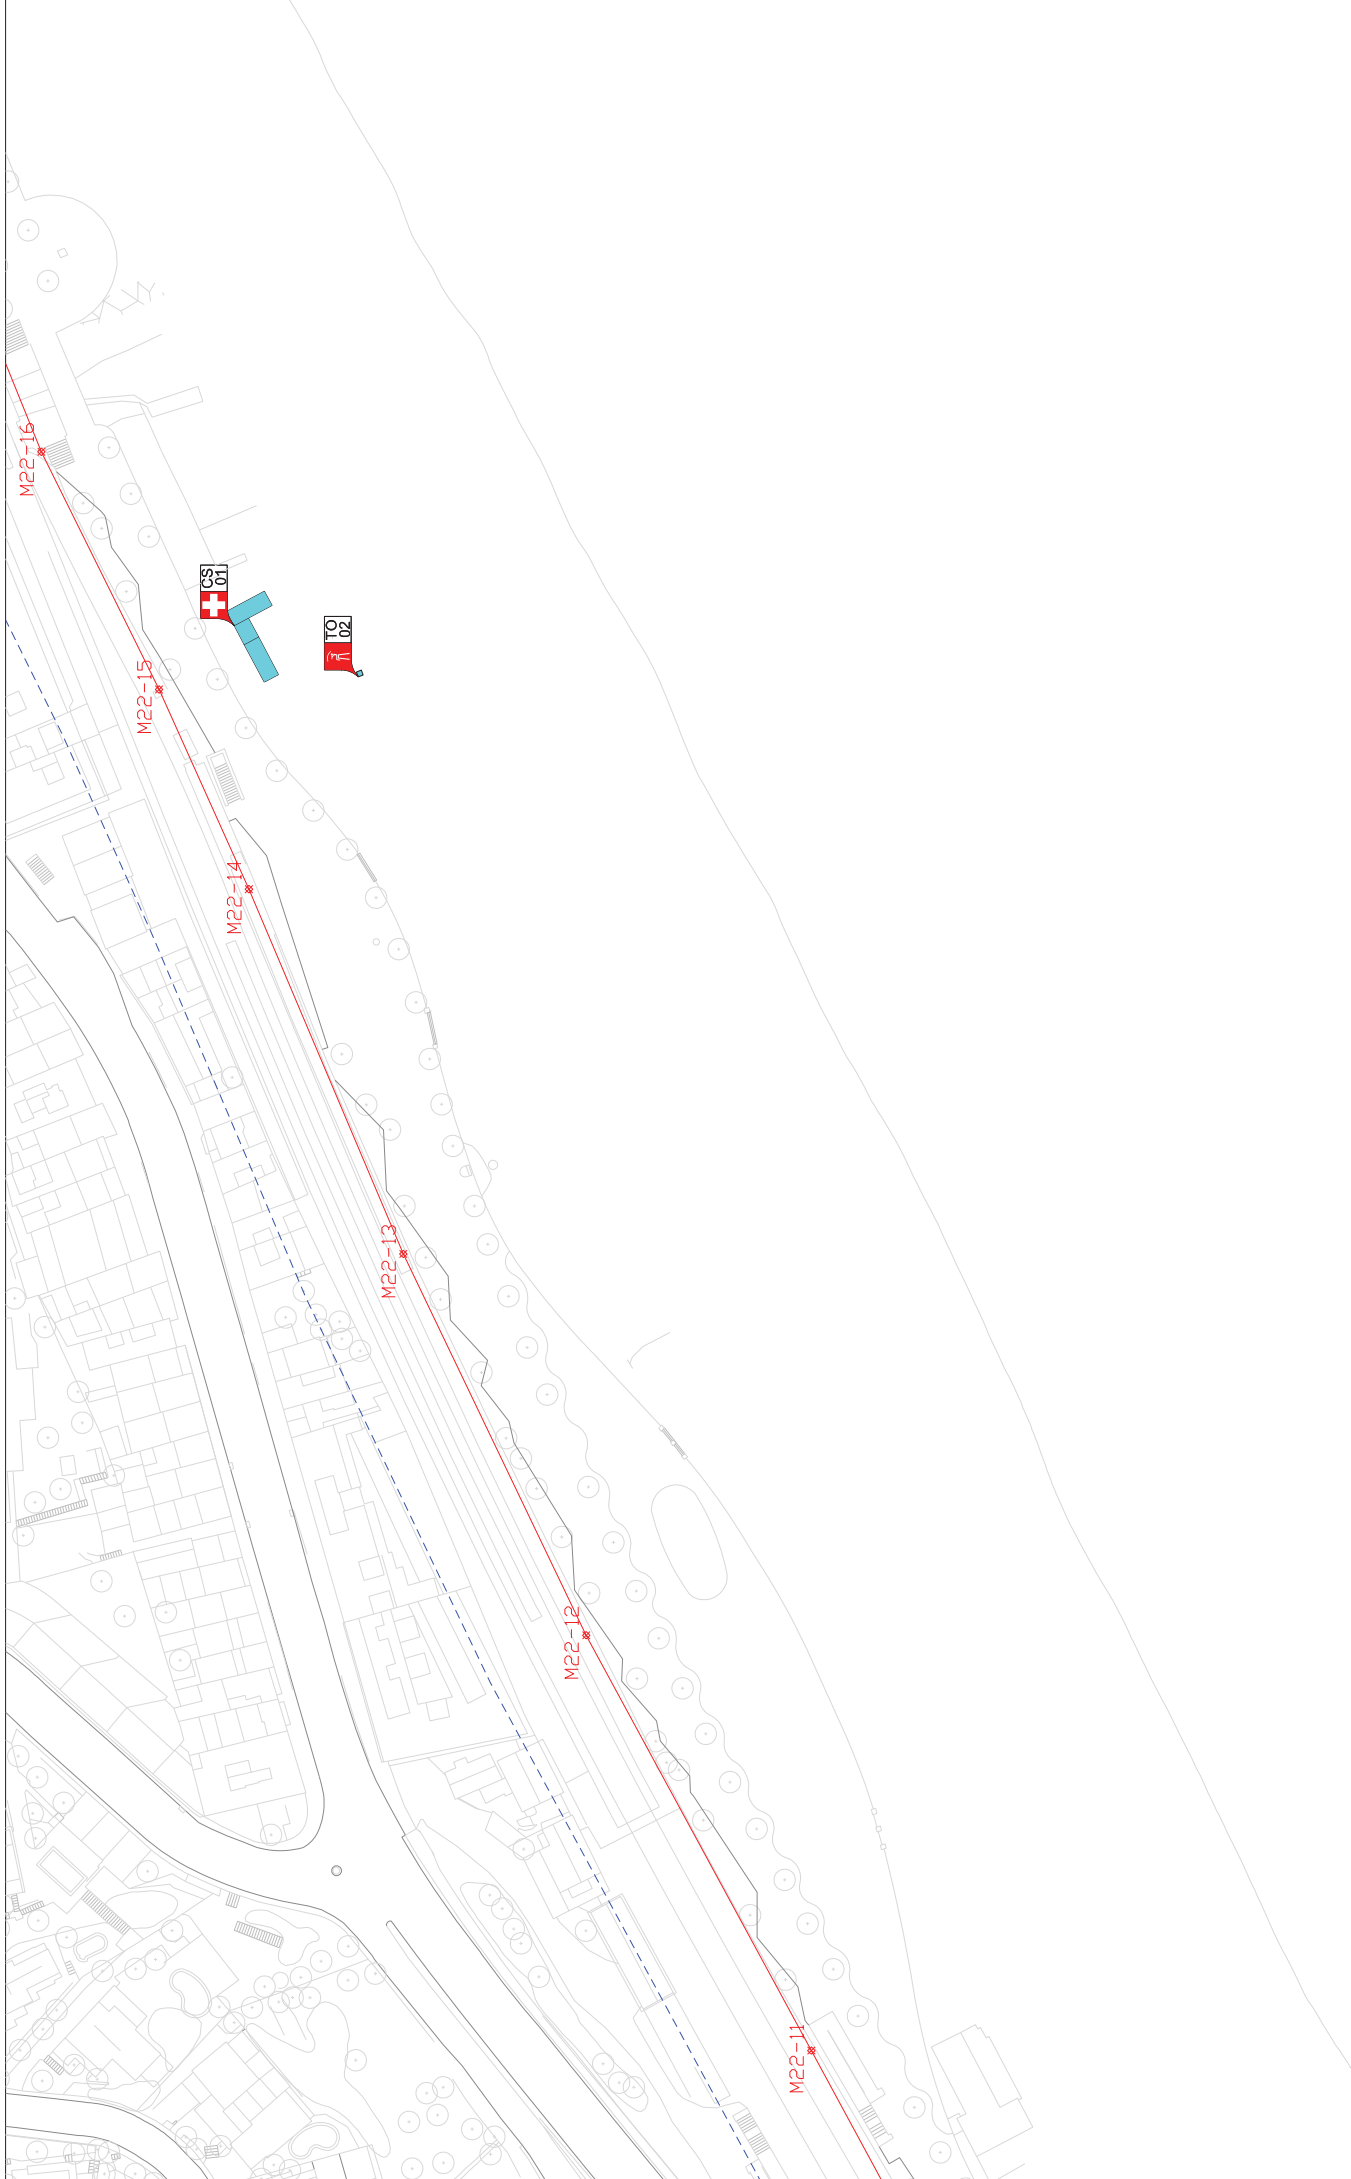

Atjuntament de Canet de Mar
SERVEI DE PREVENCIÓ I
SALVAMENT DE LES PLATGES 2017

 Torre de vigilància
 Caseta de salvament

Ubicació

Plànol d'ordenació
PLATJA DEL CAVAIÓ

E 1/1.000
0 10 m 20 m 30 m

Data
abril 2017

Plànol
1

Ubicació

Plànol d'ordenació
PLATJA DE CANET

E 1/1.000
0 10 m 20 m 30 m

Data
abril 2017

Plànol
2

Torre de vigilància

Caseta de salvament

Ajuntament de Canet de Mar
 SERVEI DE PREVENCIÓ I
 SALVAMENT DE LES PLATGES 2017

Ubicació

Plànol d'ordenació
PLATJA DE CANET

E 1/1.000

0 10 m 20 m 30 m

Data
abril 2017

Plànol
4

Torre de vigilància