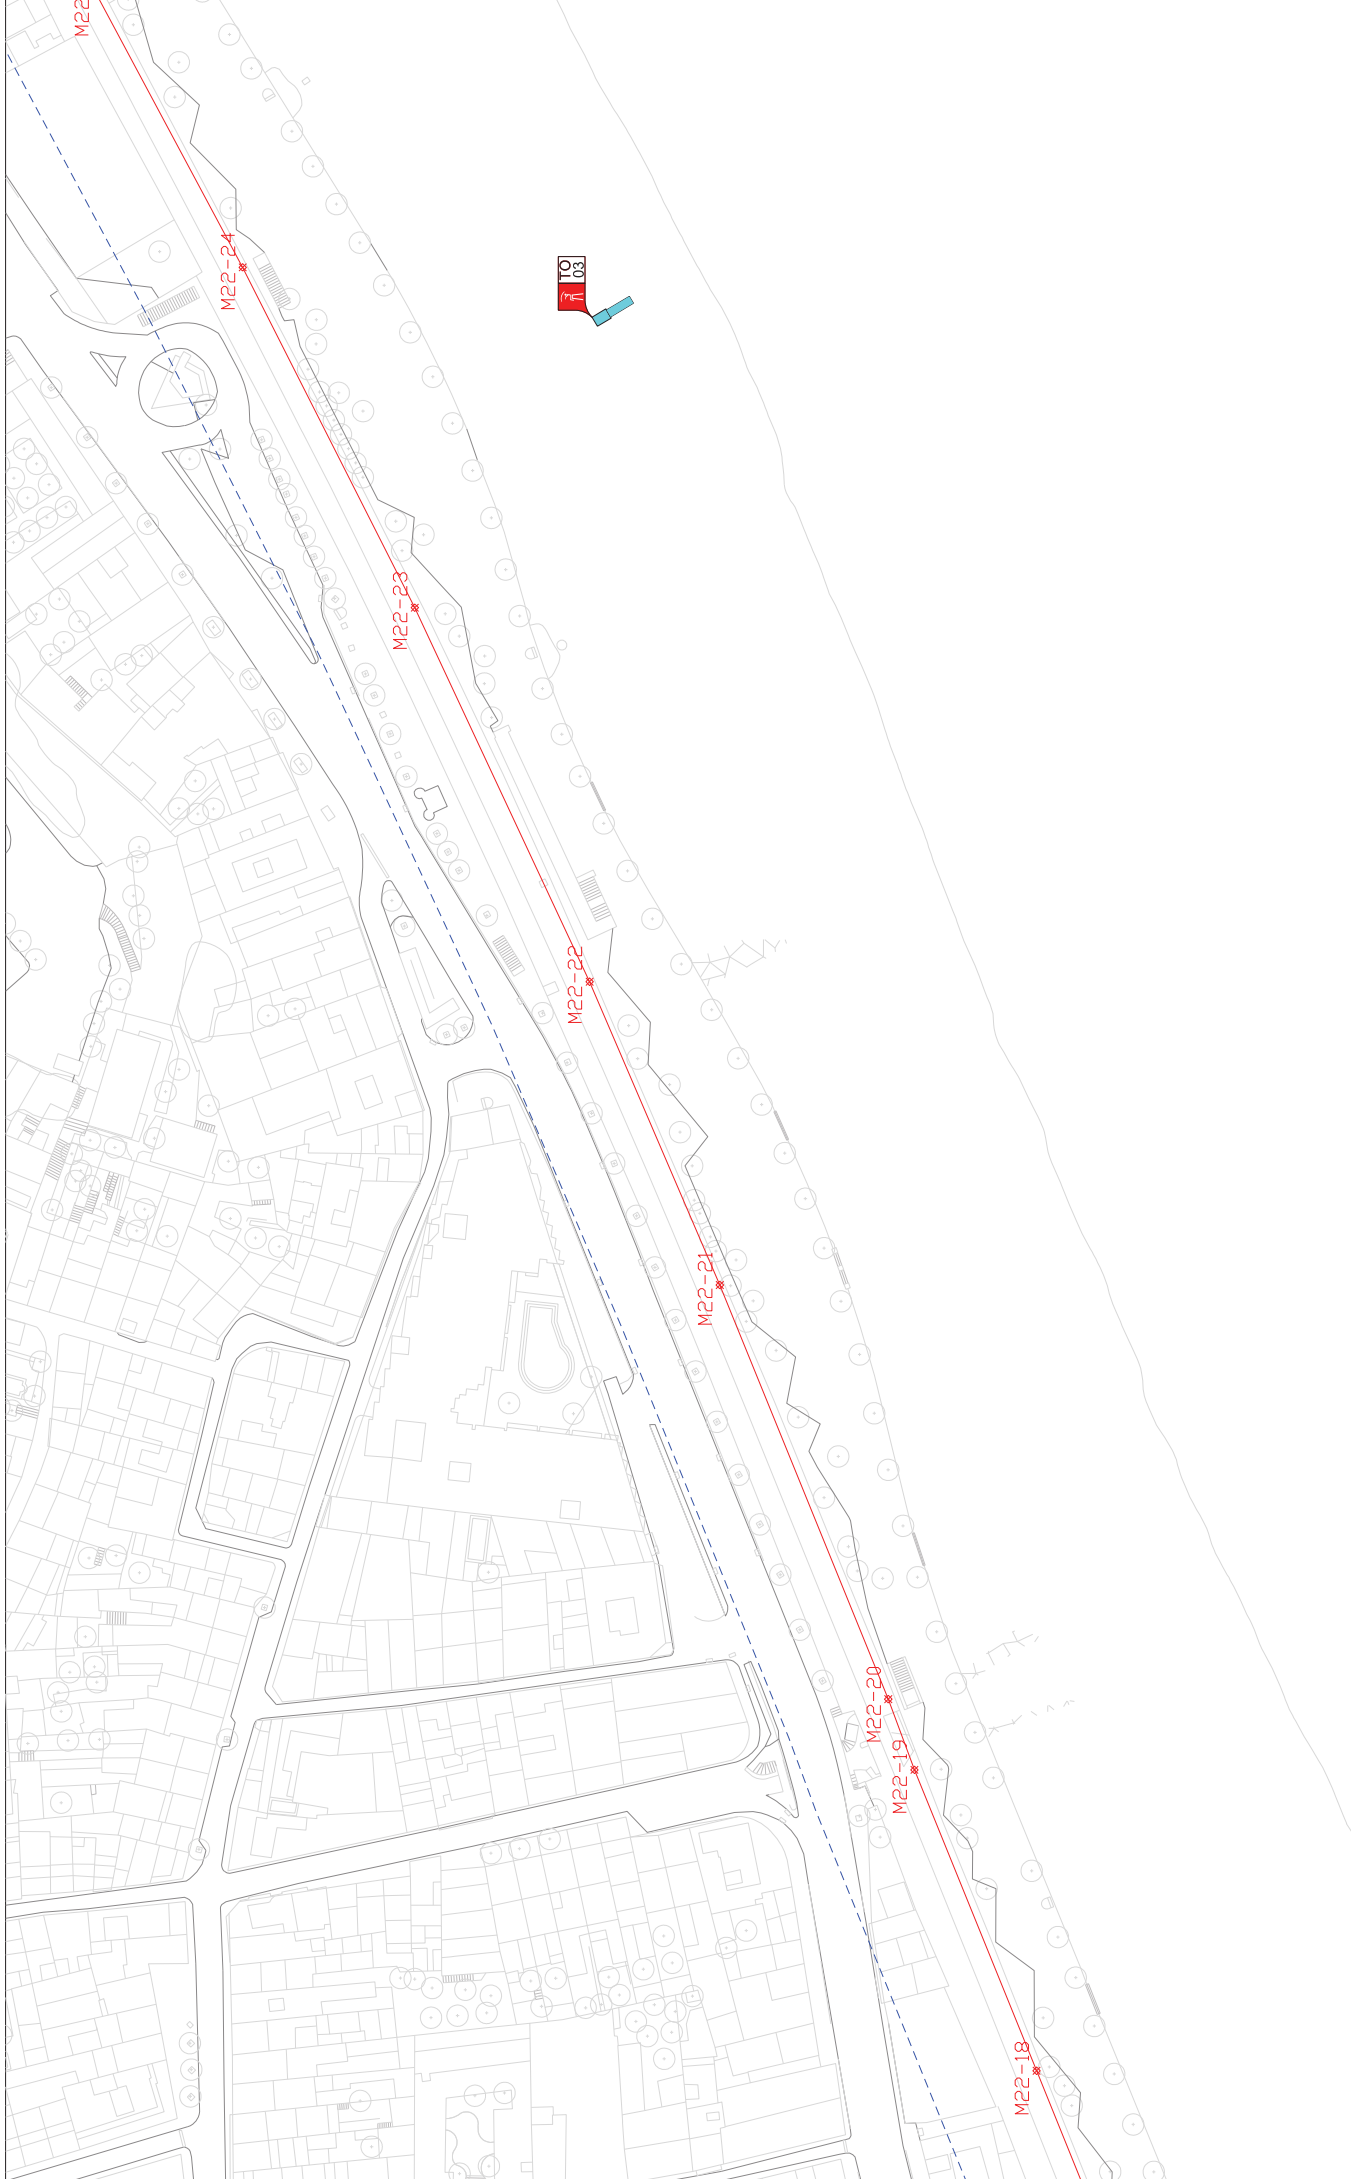

Atjuntament de Canet de Mar
SERVEI DE PREVENCIÓ I
SALVAMENT DE LES PLATGES 2017

 Torre de vigilància
 Caseta de salvament

Ubicació

Plànol d'ordenació
PLATJA DEL CAVAIÓ

E 1/1.000
0 10 m 20 m 30 m

Data
abril 2017

Plànol
1

Ubicació

Plànol d'ordenació
PLATJA DE CANET

E 1/1.000
0 10 m 20 m 30 m

Data
abril 2017

Plànol
2

Torre de vigilància

Caseta de salvament

Ajuntament de Canet de Mar
 SERVEI DE PREVENCIÓ I
 SALVAMENT DE LES PLATGES 2017

Ubicació

Plànol d'ordenació
PLATJA DE CANET

E 1/1.000

0 10 m 20 m 30 m

Data
abril 2017

Plànol
4

Torre de vigilància