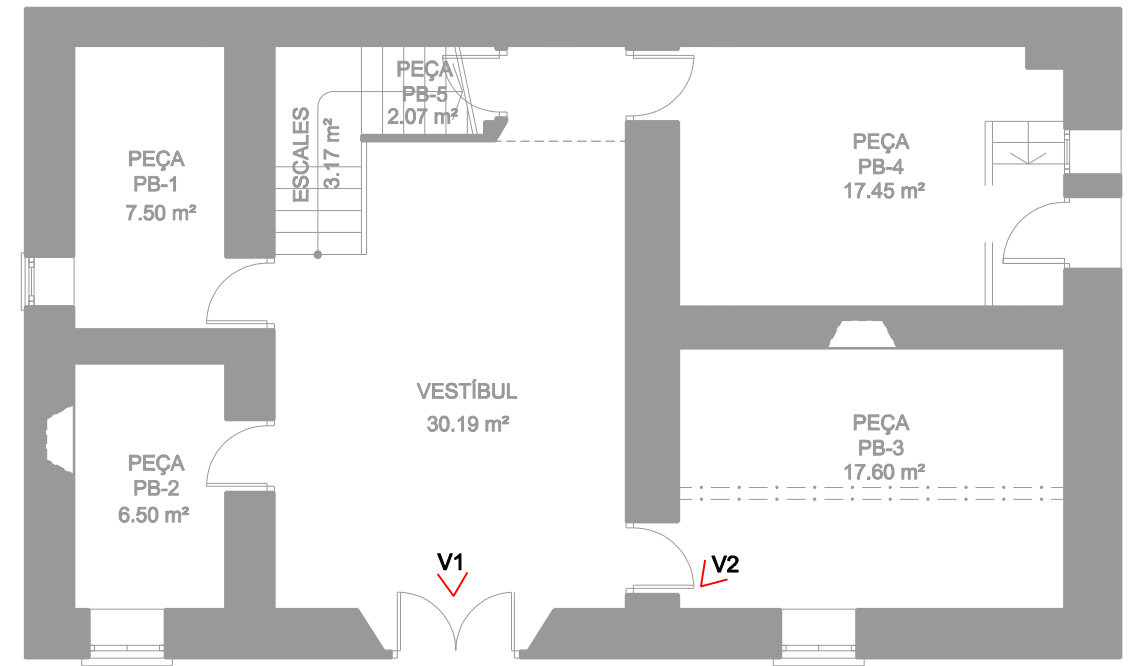

VISTA 1 (V1)

VISTA 2 (V2)

VISTA 3 (V3)

VISTA 4 (V4)

PLANTA BAIXA

PLANTA PRIMERA

SERVEIS TÈCNICS
AJUNTAMENT DE CANET DE MAR

Projecte

NETEJA DE DEPENDÈNCIES I EQUIPAMENTS MUNICIPALS

Plànol

3 - CASA MUSEU
MASIA ROCOSA

Escala: 1/100

0 1 2 3 A3

Data

Abril 2015

Plànol