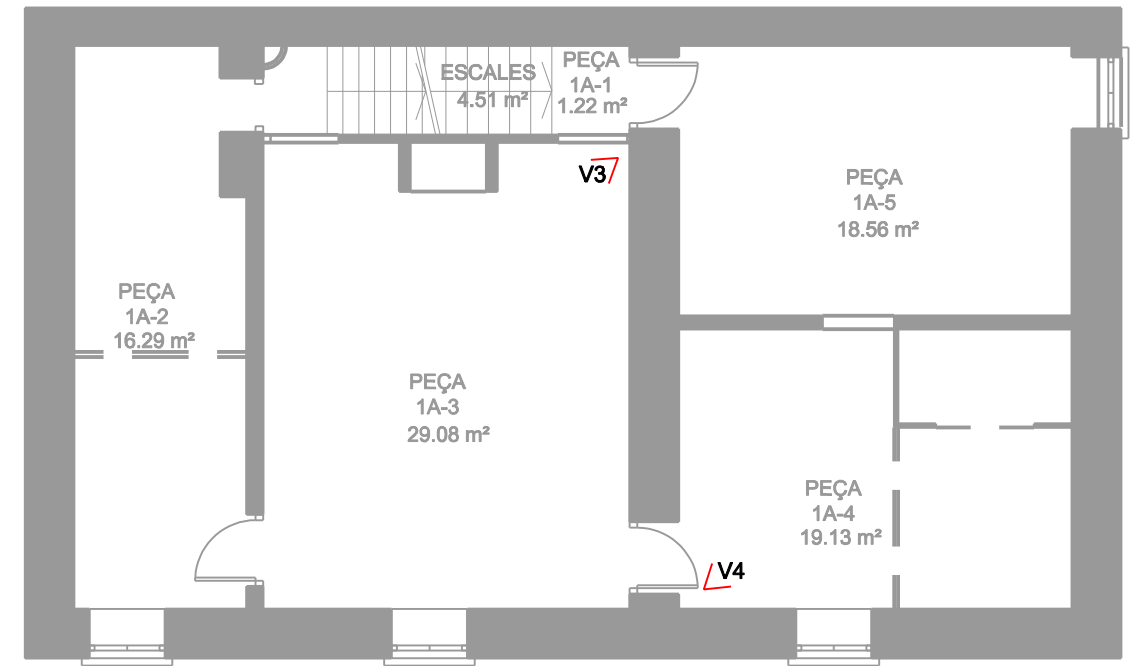

VISTA 1 (V1)

VISTA 2 (V2)

VISTA 3 (V3)

VISTA 4 (V4)

PLANTA BAIXA

PLANTA PRIMERA

SERVEIS TÈCNICS
AJUNTAMENT DE CANET DE MAR

Projecte

NETEJA DE DEPENDÈNCIES I EQUIPAMENTS MUNICIPALS

Plànol

3 - CASA MUSEU
MASIA ROCOSA

Escala: 1/100

0 1 2 3 A3

Data

Abril 2015

Plànol