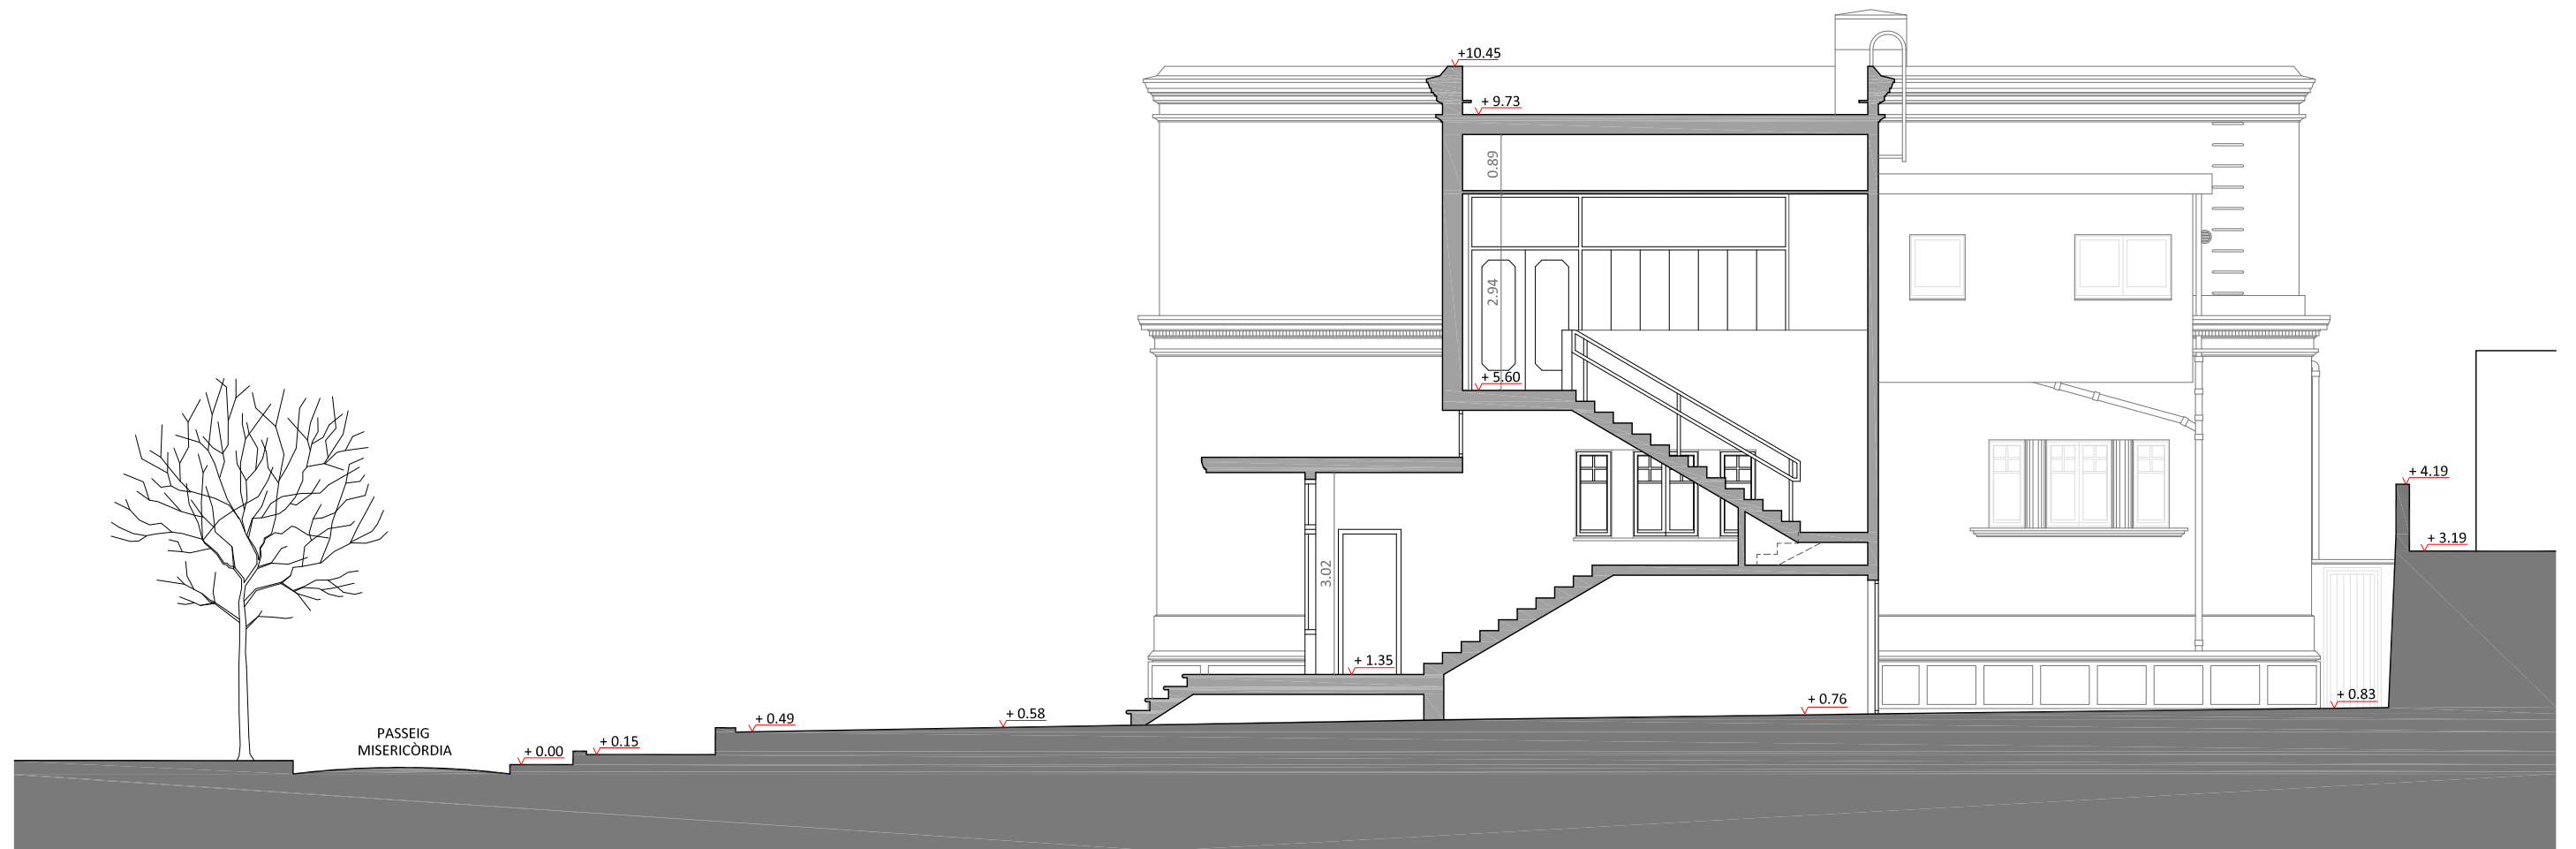

ESTAT ACTUAL
Secció longitudinal Est-Oest

Projecte
ESCOLA DE MÚSICA. ANTIGA BIBLIOTECA P. GUAL I PUJADAS
OBRES DE REFORMA I ADEQUACIÓ PER A PERSONES AMB MOBILITAT REDUÏDA, D'UN EDIFICI PROPIETAT DE LA DIPUTACIÓ DE BARCELONA UBICAT AL PASSEIG DE LA MISERICÒRDIA, 13 DE CANET DE MAR.
PROJECTE EXECUTIU.

Localització
Passeig de la Misericòrdia, 13
Municipi
Canet de Mar
Propietat
Diputació de Barcelona

Plànol
ESTAT ACTUAL
Secció longitudinal Est-Oest
Arxiu **Estat actual.dwg**
Exp. **40-Pe-2012**

Data
Desembre 2012
Escala
1/100
Número
11

Autor
Xavier Guitart Tarrés
Arquitecte
GUITART ARQUITECTURA I ASS. SLP.

Vist i plau