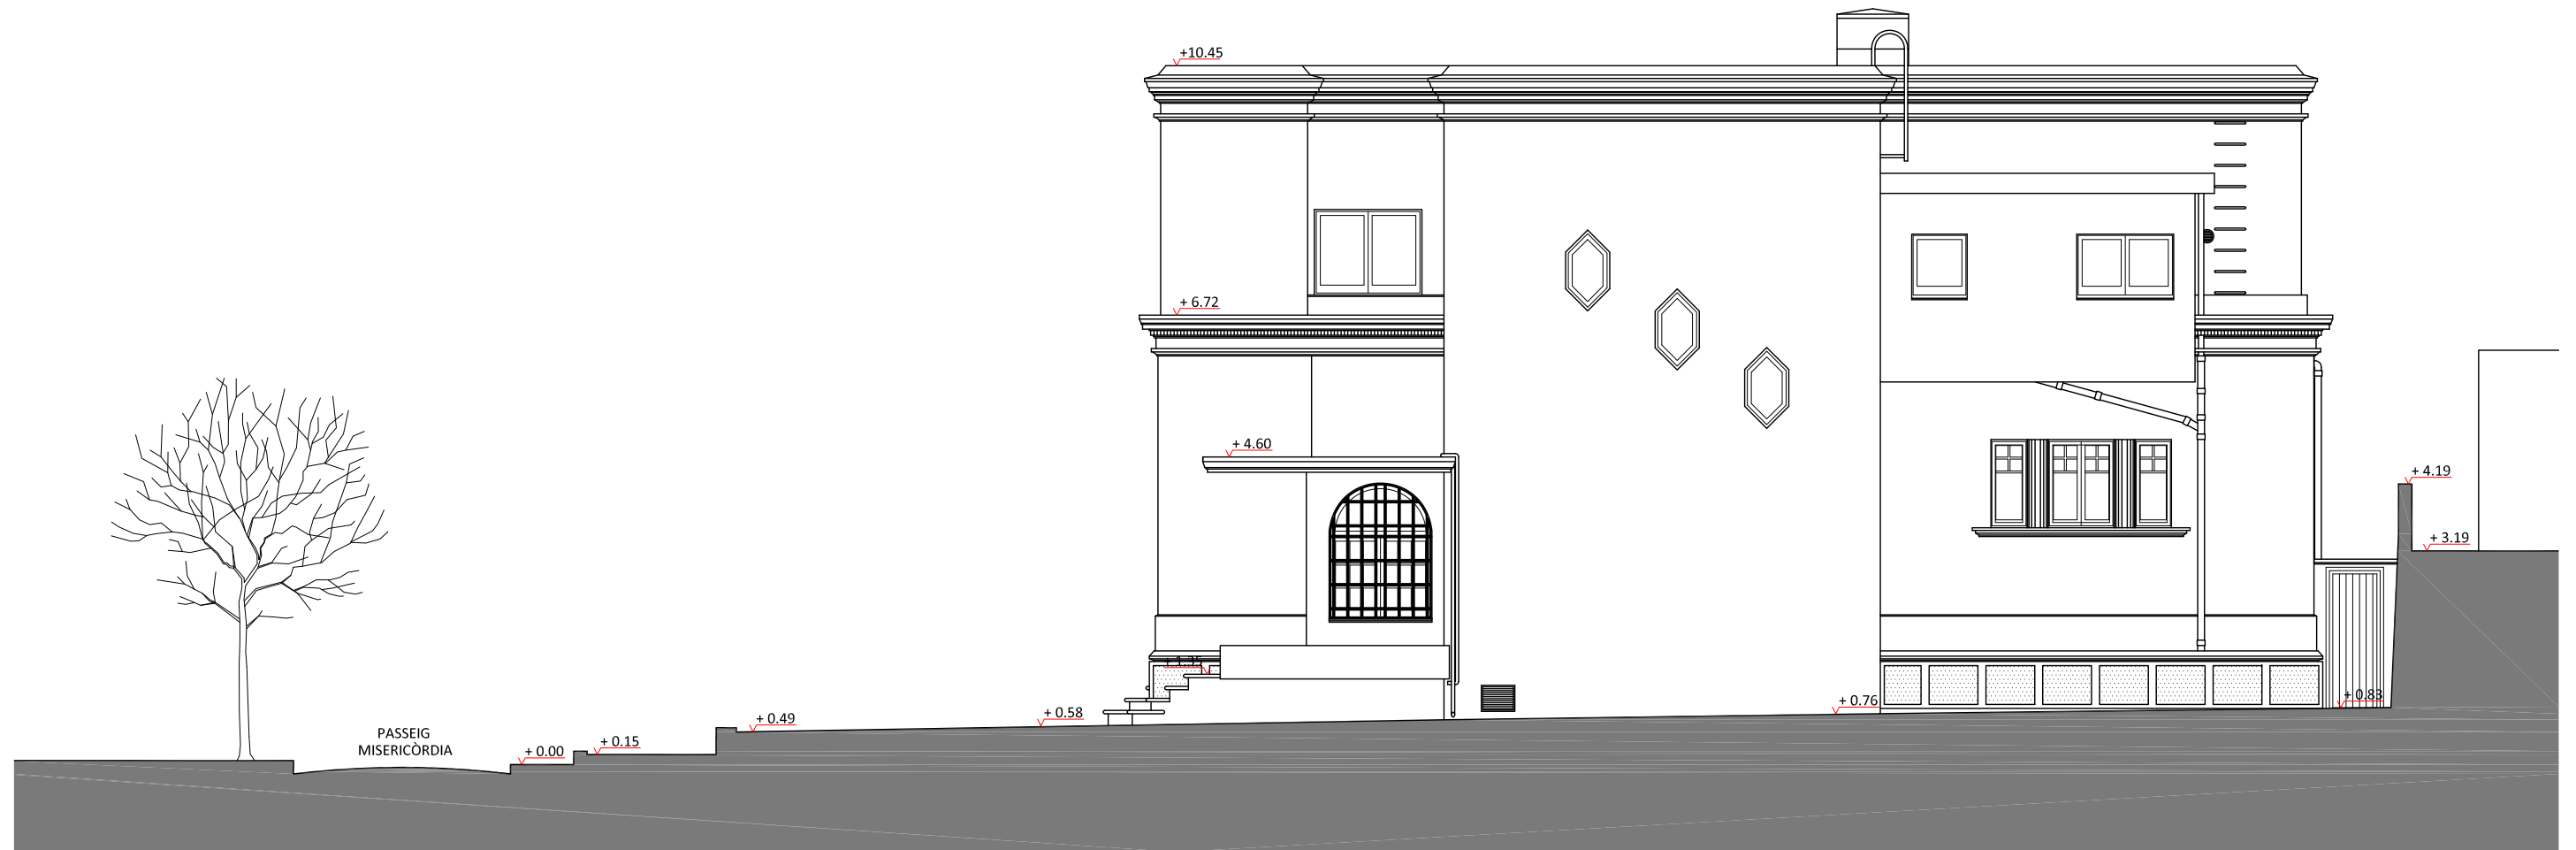

Localització
Passeig de la Misericòrdia, 13
Municipi
Canet de Mar
Propietat
Diputació de Barcelona

Plànol
ESTAT ACTUAL
Façana Est. Principal
Arxiu **Estat actual.dwg**
Exp. **40-Pe-2012**

Data
Desembre 2012
Escala
1/100
Número
13

Autor
Xavier Guitart Tarrés
Arquitecte
GUITART ARQUITECTURA I ASS. SLP.

Vist i plau

ESTAT ACTUAL
Façana Oest. Posterior

ESTAT ACTUAL
Façana Nord. Lateral

Projecte
ESCOLA DE MÚSICA. ANTIGA BIBLIOTECA P. GUAL I PUJADAS
OBRES DE REFORMA I ADEQUACIÓ PER A PERSONES AMB MOBILITAT REDUÏDA, D'UN EDIFICI PROPIETAT DE LA DIPUTACIÓ DE BARCELONA UBICAT AL PASSEIG DE LA MISERICÒRDIA, 13 DE CANET DE MAR.
PROJECTE EXECUTIU.