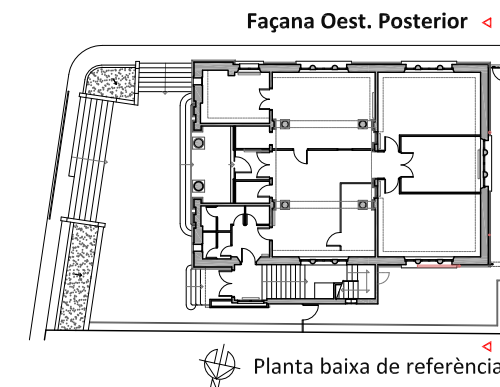

ESTAT ACTUAL
Façana Oest. Posterior