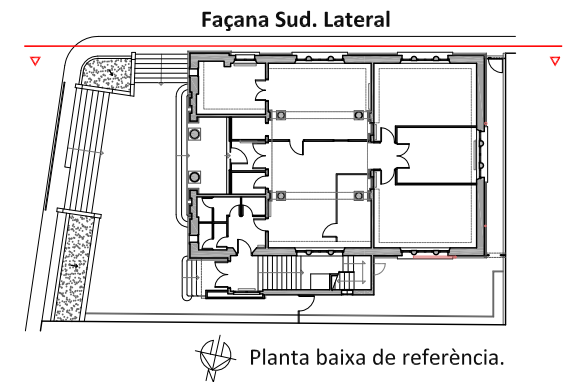

ESTAT ACTUAL
Façana Sud. Lateral

Projecte
ESCOLA DE MÚSICA. ANTIGA BIBLIOTECA P. GUAL I PUJADAS
OBRES DE REFORMA I ADEQUACIÓ PER A PERSONES AMB MOBILITAT REDUÏDA, D'UN EDIFICI PROPIETAT DE LA DIPUTACIÓ DE BARCELONA UBICAT AL PASSEIG DE LA MISERICÒRDIA, 13 DE CANET DE MAR.
PROJECTE EXECUTIU.

Localització
Passeig de la Misericòrdia, 13
Municipi
Canet de Mar
Propietat
Diputació de Barcelona

Plànol
ESTAT ACTUAL
Façana Sud. Lateral
Arxiu **Estat actual.dwg**
Exp. **40-Pe-2012**

Data
Desembre 2012
Escala
1/100
Número
16

Autor
Xavier Guitart Tarrés
Arquitecte
GUITART ARQUITECTURA I ASS. SLP.

Vist i plau