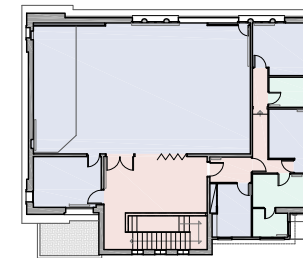

Planta primera. Programa d'ús actual