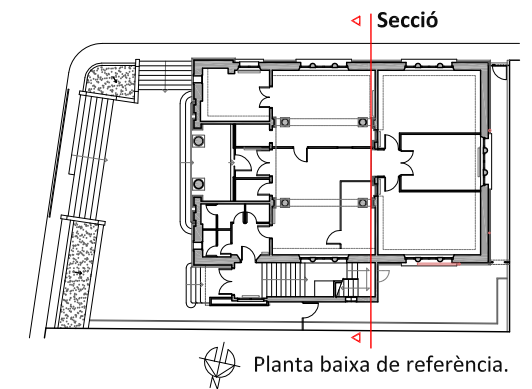

ESTAT ACTUAL
Secció transversal Nord-Sud

Projecte
ESCOLA DE MÚSICA. ANTIGA BIBLIOTECA P. GUAL I PUJADAS
OBRES DE REFORMA I ADEQUACIÓ PER A PERSONES AMB MOBILITAT REDUÏDA, D'UN EDIFICI PROPIETAT DE LA DIPUTACIÓ DE BARCELONA UBICAT AL PASSEIG DE LA MISERICÒRDIA, 13 DE CANET DE MAR.
PROJECTE EXECUTIU.

Localització
Passeig de la Misericòrdia, 13
Municipi
Canet de Mar
Propietat
Diputació de Barcelona

Plànol
ESTAT ACTUAL
Secció transversal Nord-Sud
Arxiu **Estat actual.dwg**
Exp. **40-Pe-2012**

Data
Desembre 2012
Escala
1/100
Número
12

Autor
Xavier Guitart Tarrés
Arquitecte
GUITART ARQUITECTURA I ASS. SLP.

Vist i plau