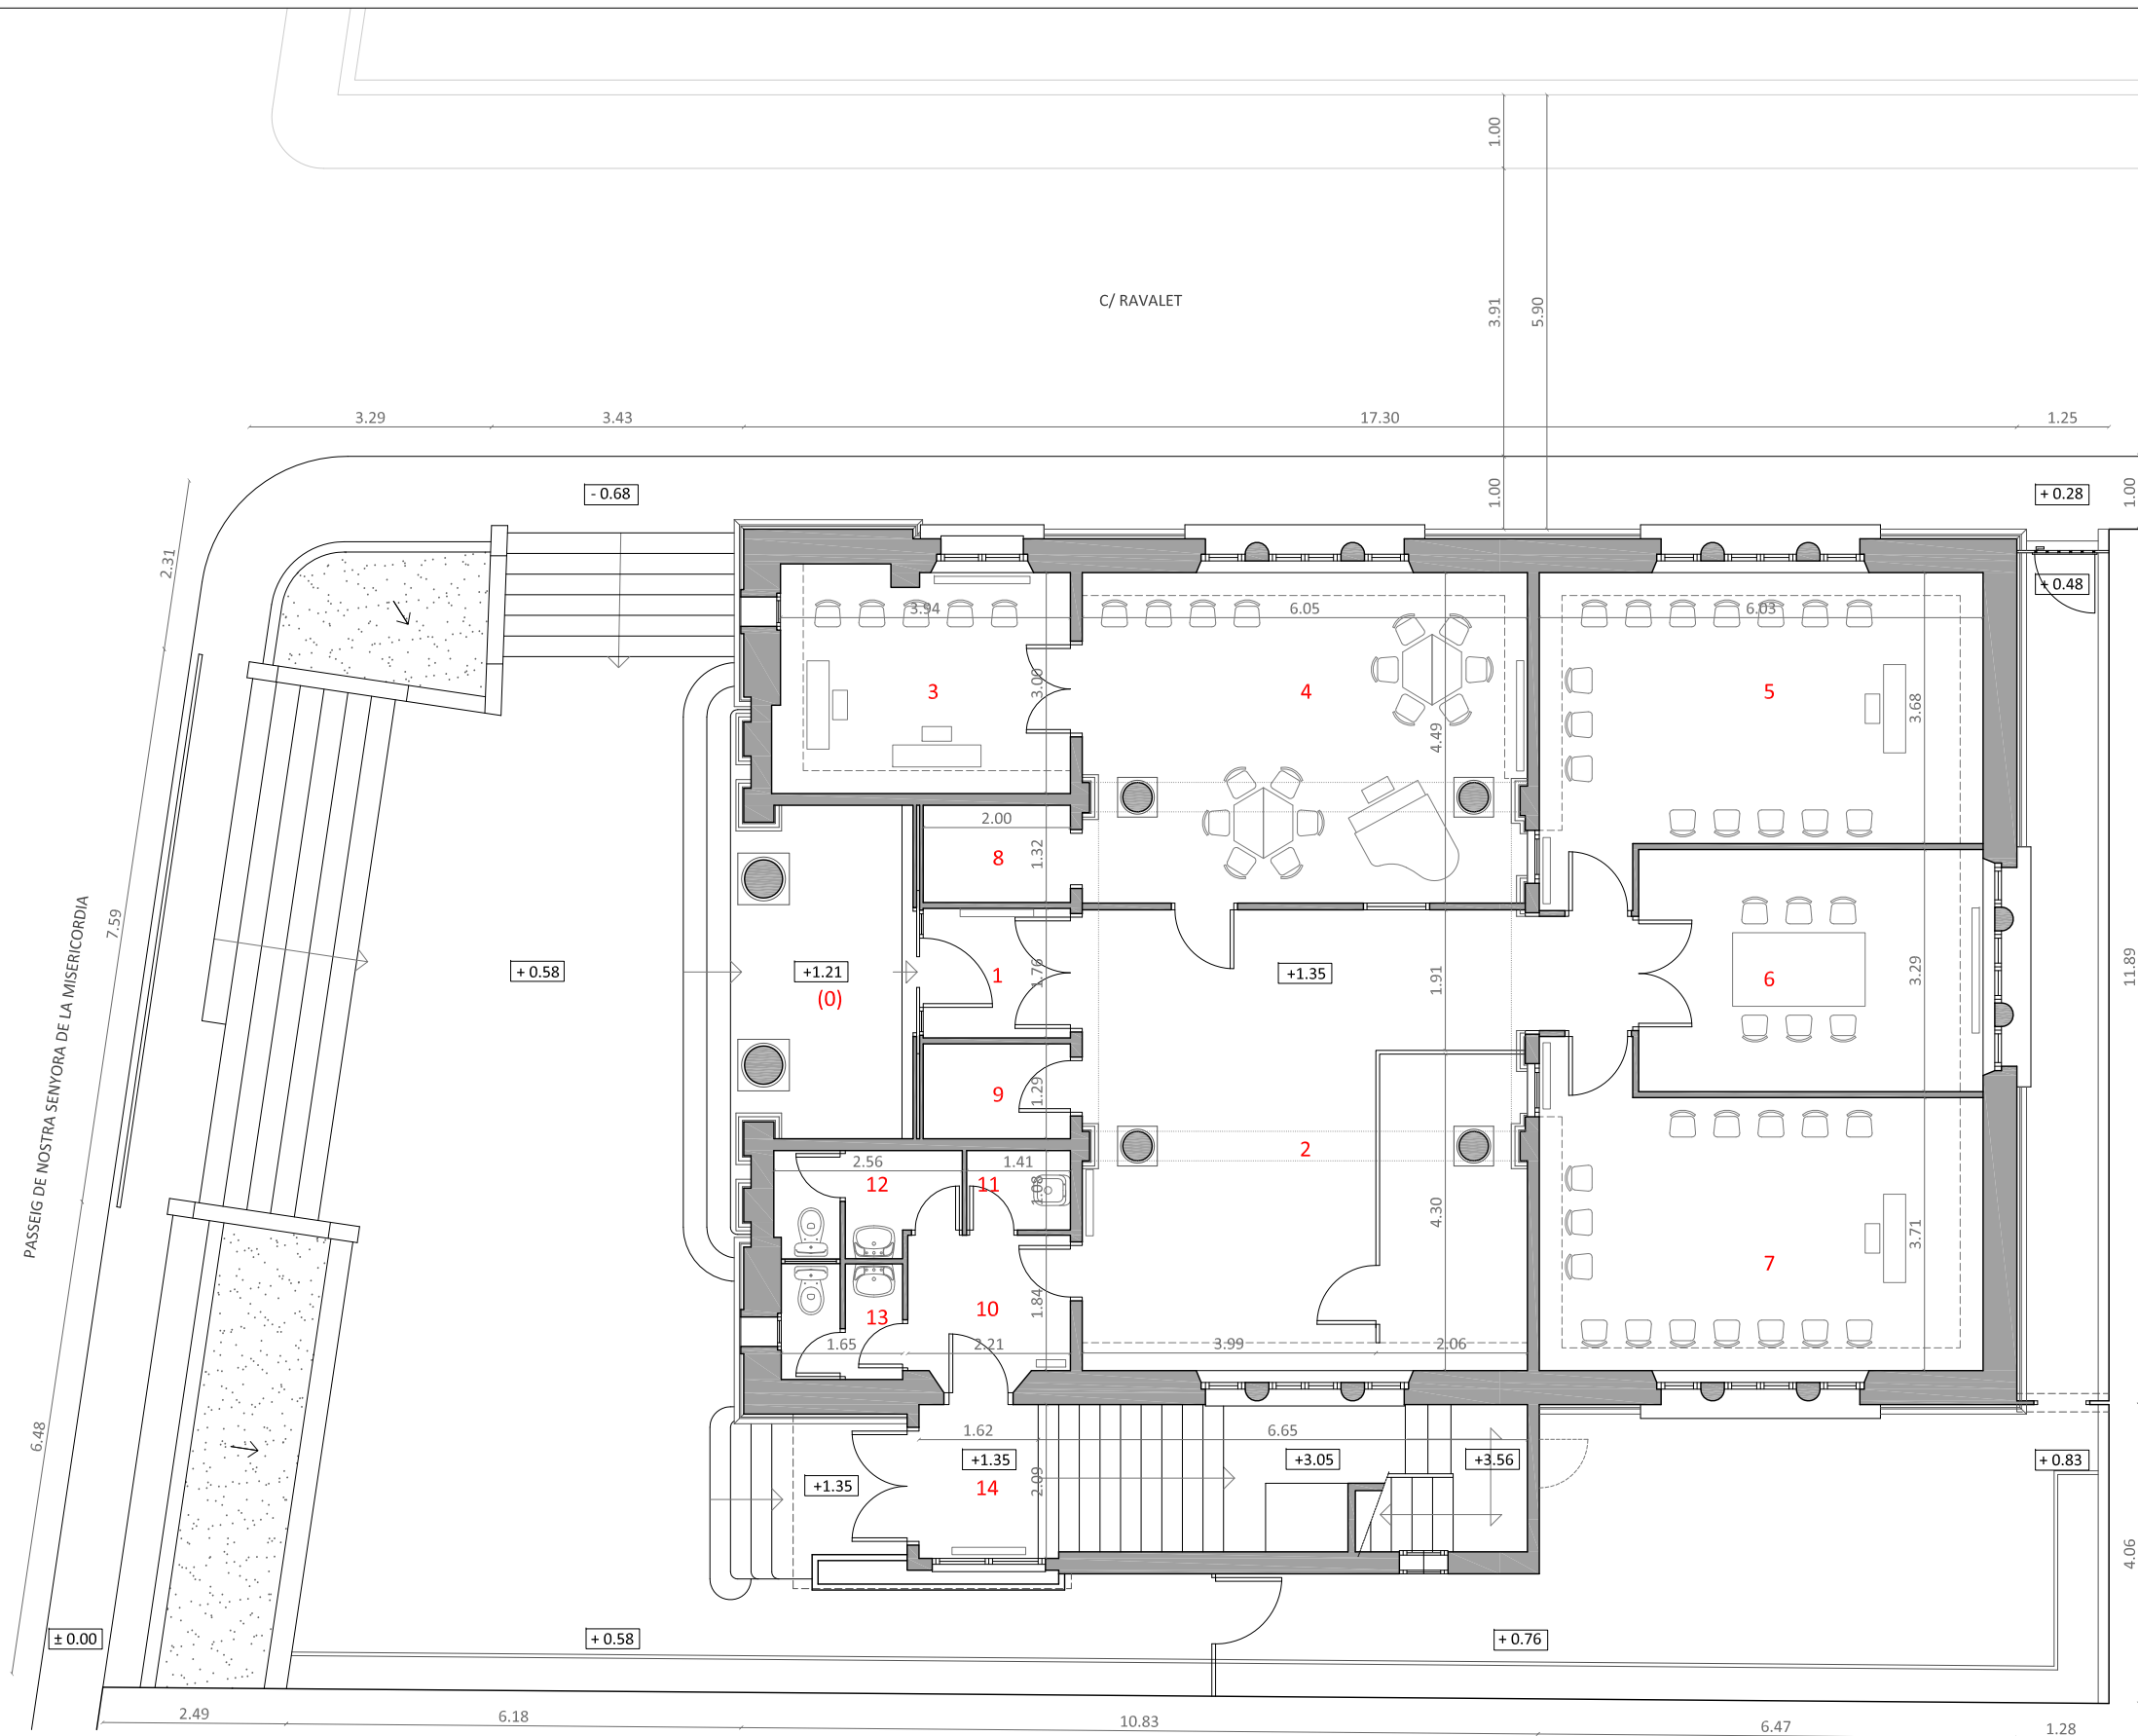

PROGRAMA D'ÚS ACTUAL QUANTIFICACIÓ DE SUPERFÍCIES		
Nº	Espais i usos	Sup.
Àrea d'accés		43.80 m2
1	Cancell d'entrada	3.80 m2
2	Vestíbul	40.00 m2
Aulari		101.75 m2
3	Aula 1. Rodrigo	12.30 m2
4	Aula 2. Prokofiev	27.05 m2
5	Aula 3. Vivaldi	23.40 m2
6	Aula 4. Sala professors	15.50 m2
7	Aula 5. Saint-Saëns	23.50 m2
Espais tècnics		17.90 m2
8	Magatzem 1	2.75 m2
9	Magatzem 2	2.70 m2
10	Vestíbul sanitaris	4.70 m2
11	Abocador	1.60 m2
12	Sanitaris 1	3.45 m2
13	Sanitaris 2	2.65 m2
Circulacions		16.65 m2
14	Escala	16.65 m2
SUPERFÍCIE ÚTIL PB		180.05 m2

PROGRAMA D'ÚS ACTUAL QUANTIFICACIÓ DE SUPERFÍCIES		
Nº	Espais i usos	Sup.
Espais exteriors		aaa m2
(0)	Porxo d'accés	10.20 m2
	Àrea de llevant	114.04 m2
	Àrea de tramuntana	42.60 m2
	Àrea de ponent	12.90 m2
TOTAL Espais exteriors		179.80 m2

SUPERFÍCIE PARCELA	
Ocupació edifici	227.90 m2
Espais exteriors	179.80 m2
TOTAL PARCEL·LA	407.70 m2

ESTAT ACTUAL
Planta baixa

Projecte
ESCOLA DE MÚSICA. ANTIGA BIBLIOTECA P. GUAL I PUJADAS
OBRES DE REFORMA I ADEQUACIÓ PER A PERSONES AMB MOBILITAT REDUÏDA, D'UN EDIFICI PROPIETAT DE LA DIPUTACIÓ DE BARCELONA UBICAT AL PASSEIG DE LA MISERICÒRDIA, 13 DE CANET DE MAR.
PROJECTE EXECUTIU.

Localització
Passeig de la Misericòrdia, 13
Municipi
Canet de Mar
Propietat
Diputació de Barcelona

Plànol
ESTAT ACTUAL
Planta baixa. Espais, usos i superfícies
Arxiu **Estat actual.dwg**
Exp. **40-Pe-2012**

Data
Desembre 2012
Escala
1/100
Número
09

Autor
Xavier Guitart Tarrés
Arquitecte
GUITART ARQUITECTURA I ASS. SLP.
Vist i plau