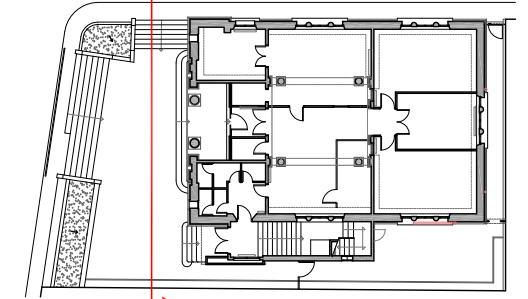

Autor
Xavier Guitart Tarrés
Arquitecte
GUITART ARQUITECTURA I ASS. SLP.

Vist i plau

Façana Est. Principal ▶

Planta baixa de referència.

ESTAT ACTUAL
Façana Est. Principal

Projecte
ESCOLA DE MÚSICA. ANTIGA BIBLIOTECA P. GUAL I PUJADAS
OBRES DE REFORMA I ADEQUACIÓ PER A PERSONES AMB MOBILITAT REDUÏDA, D'UN EDIFICI PROPIETAT DE LA DIPUTACIÓ DE BARCELONA UBICAT AL PASSEIG DE LA MISERICÒRDIA, 13 DE CANET DE MAR.
PROJECTE EXECUTIU.