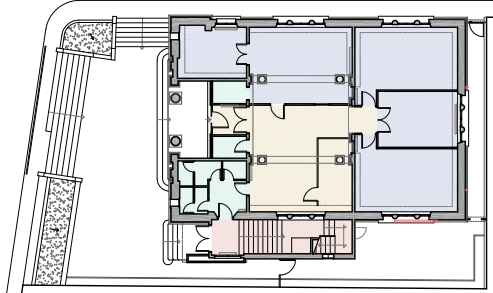

Data
Desembre 2012
Escala
-
Número
08

Autor
Xavier Guitart Tarrés
Arquitecte
GUITART ARQUITECTURA I ASS. SLP.

Vist i plau

Planta baixa. Programa d'ús actual

PROGRAMA D'ÚS ACTUAL QUANTIFICACIÓ DE SUPERFÍCIES		
Nº	Espais i usos	Sup.
Àrea d'accés		43.80 m2
1	Cancell d'entrada	3.80 m2
2	Vestíbul	40.00 m2
Aulari		101.75 m2
3	Aula 1. Rodrigo	12.30 m2
4	Aula 2. Prokofiev	27.05 m2
5	Aula 3. Vivaldi	23.40 m2
6	Aula 4. Sala professors	15.50 m2
7	Aula 5. Saint-Saëns	23.50 m2
Espais tècnics		17.90 m2
8	Magatzem 1	2.75 m2
9	Magatzem 2	2.70 m2
10	Vestíbul sanitaris	4.70 m2
11	Abocador	1.60 m2
12	Sanitaris 1	3.45 m2
13	Sanitaris 2	2.65 m2
Circulacions		16.65 m2
14	Escala	16.65 m2
SUPERFÍCIE ÚTIL PB		180.05 m2