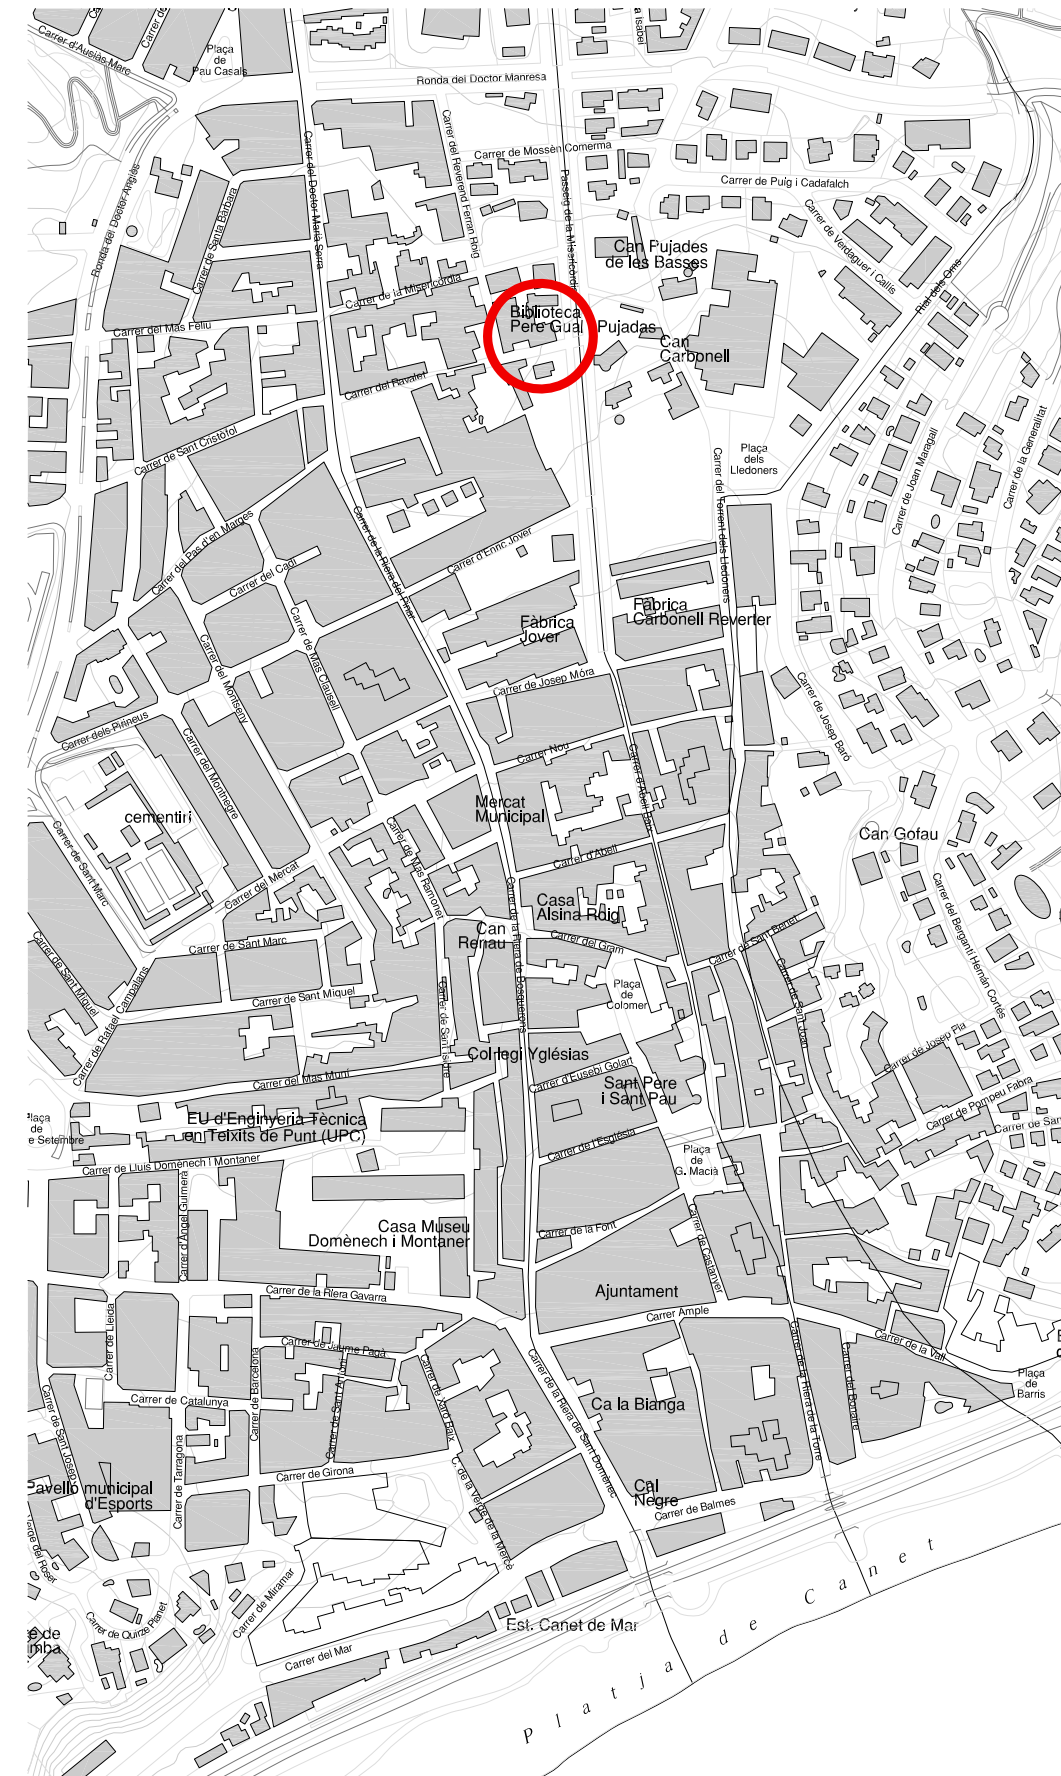

Situació. Província de Barcelona

50m

Situació de l'escola de música dins el municipi de Canet de Mar. Principals comunicacions

Font: ICC

Emplaçament

Font: Google

Situació de l'escola de música dins el municipi de Canet de Mar. E: 1/5000

Localització

Passeig de la Misericòrdia, 13

Municipi

Canet de Mar

Propietat

Diputació de Barcelona

Plànol

SITUACIÓ I EMPLAÇAMENT