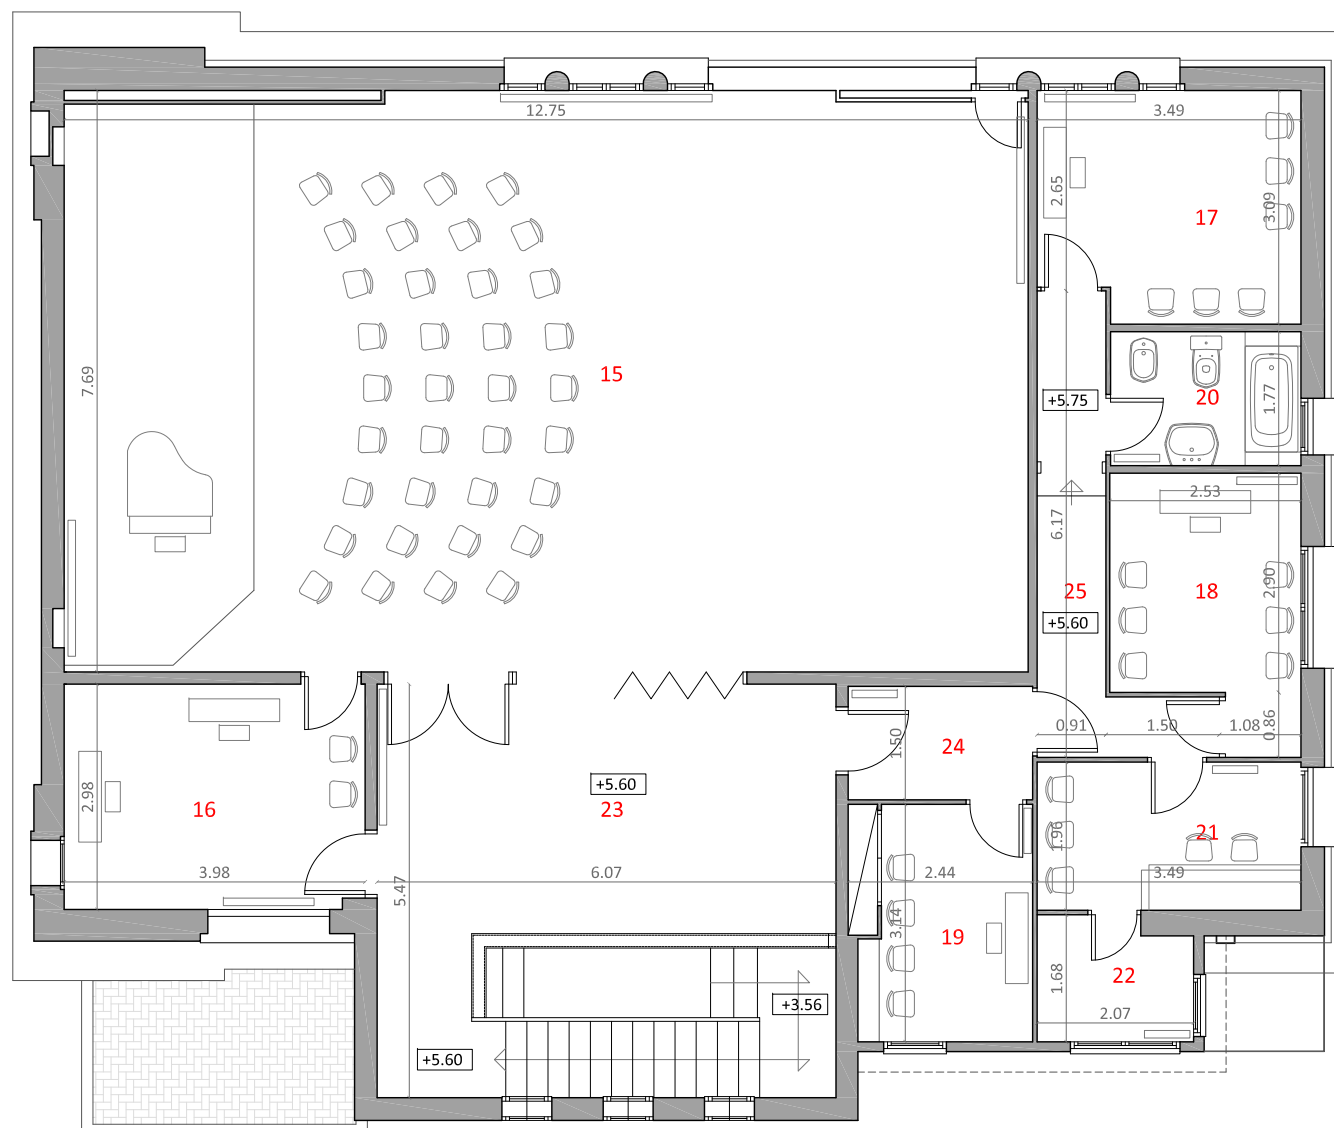

Data
Desembre 2012
Escala
1/100
Número
09

Autor
Xavier Guitart Tarrés
Arquitecte
GUITART ARQUITECTURA I ASS. SLP.
Vist i plau

Planta primera. Programa d'ús actual

ESTAT ACTUAL
Planta primera

**PROGRAMA D'ÚS ACTUAL
QUANTIFICACIÓ DE SUPERFÍCIES**