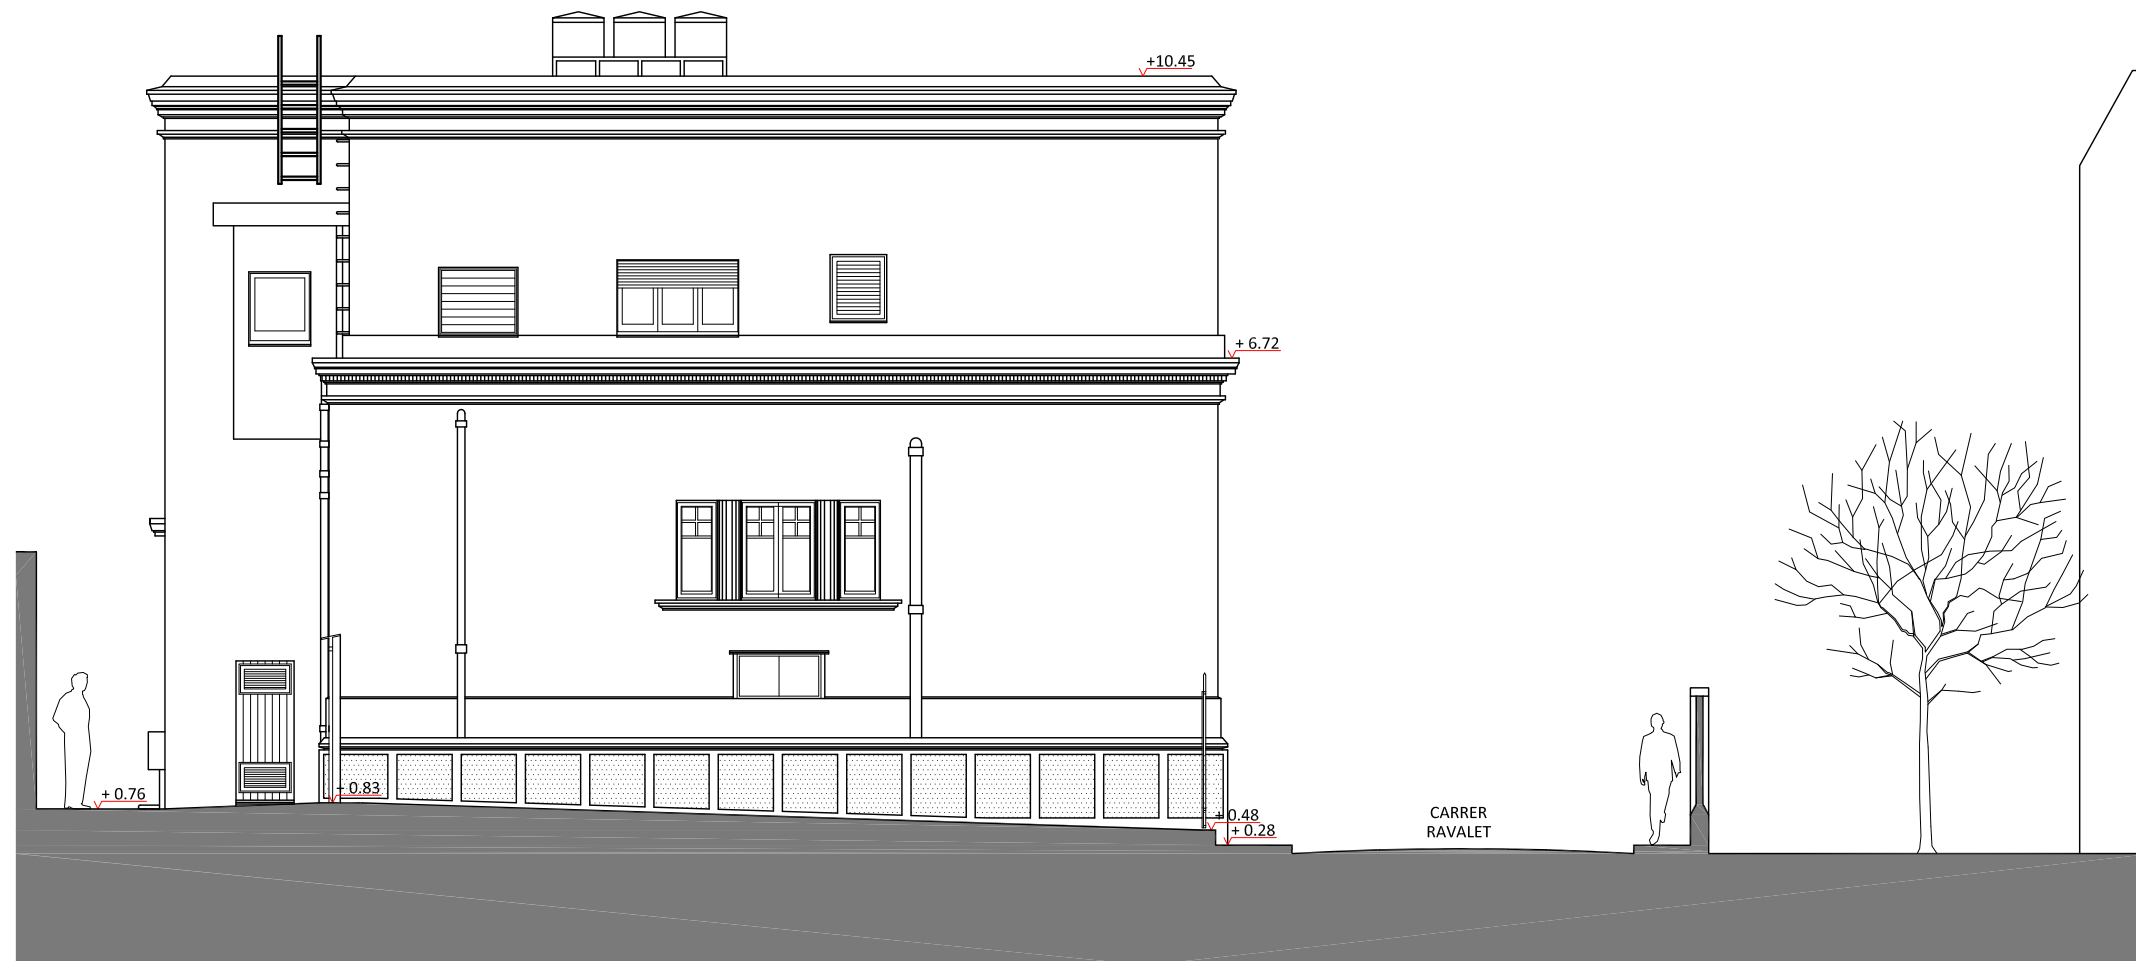

ESTAT ACTUAL
Façana Oest. Posterior