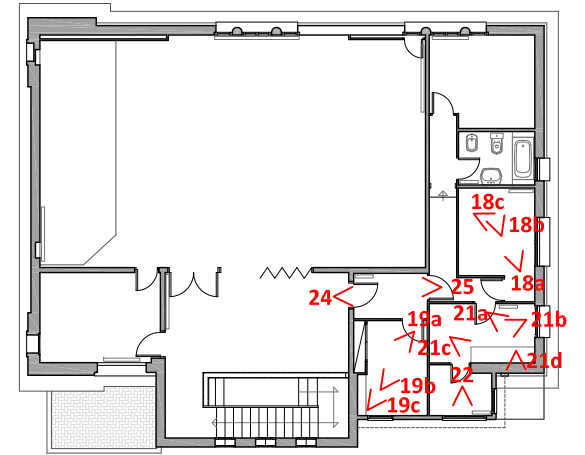

Planta primera de referència.
Identificació i localització de les imatges interiors