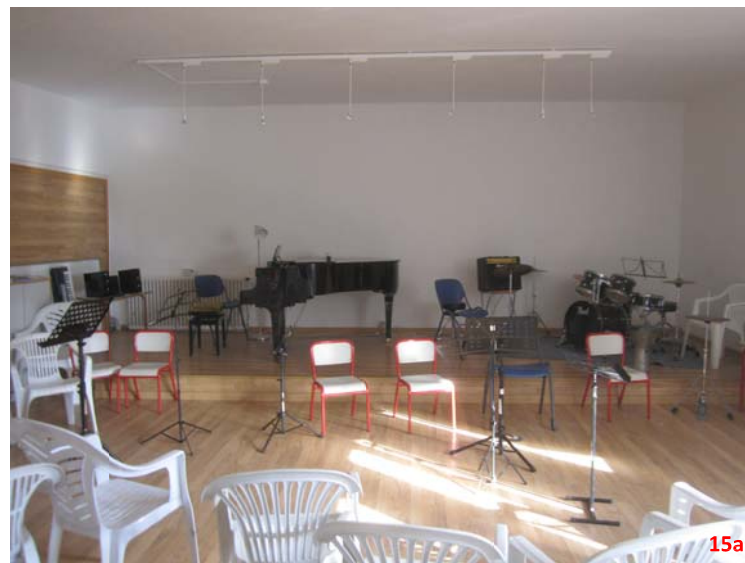

Sala auditori J. Dotras

Arxiu GAA. Data 22/11/12