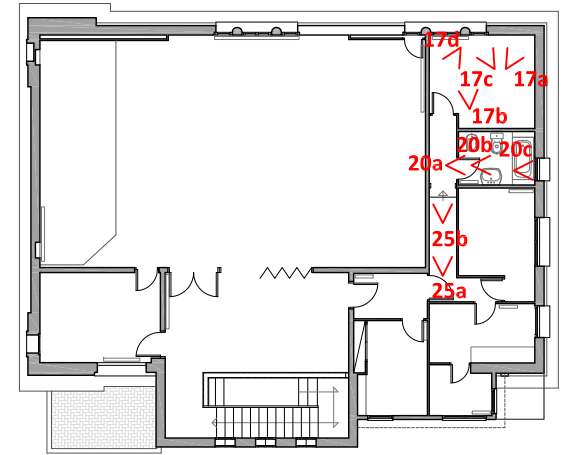

Data
Desembre 2012
Escala
-
Número
07

Autor
Xavier Guitart Tarrés
Arquitecte
GUITART ARQUITECTURA I ASS. SLP.

Vist i plau

Passadís 2 Arxiu GAA. Data 22/11/12

Passadís 2 Arxiu GAA. Data 22/11/12

Planta primera de referència. Identificació i localització de les imatges interiors