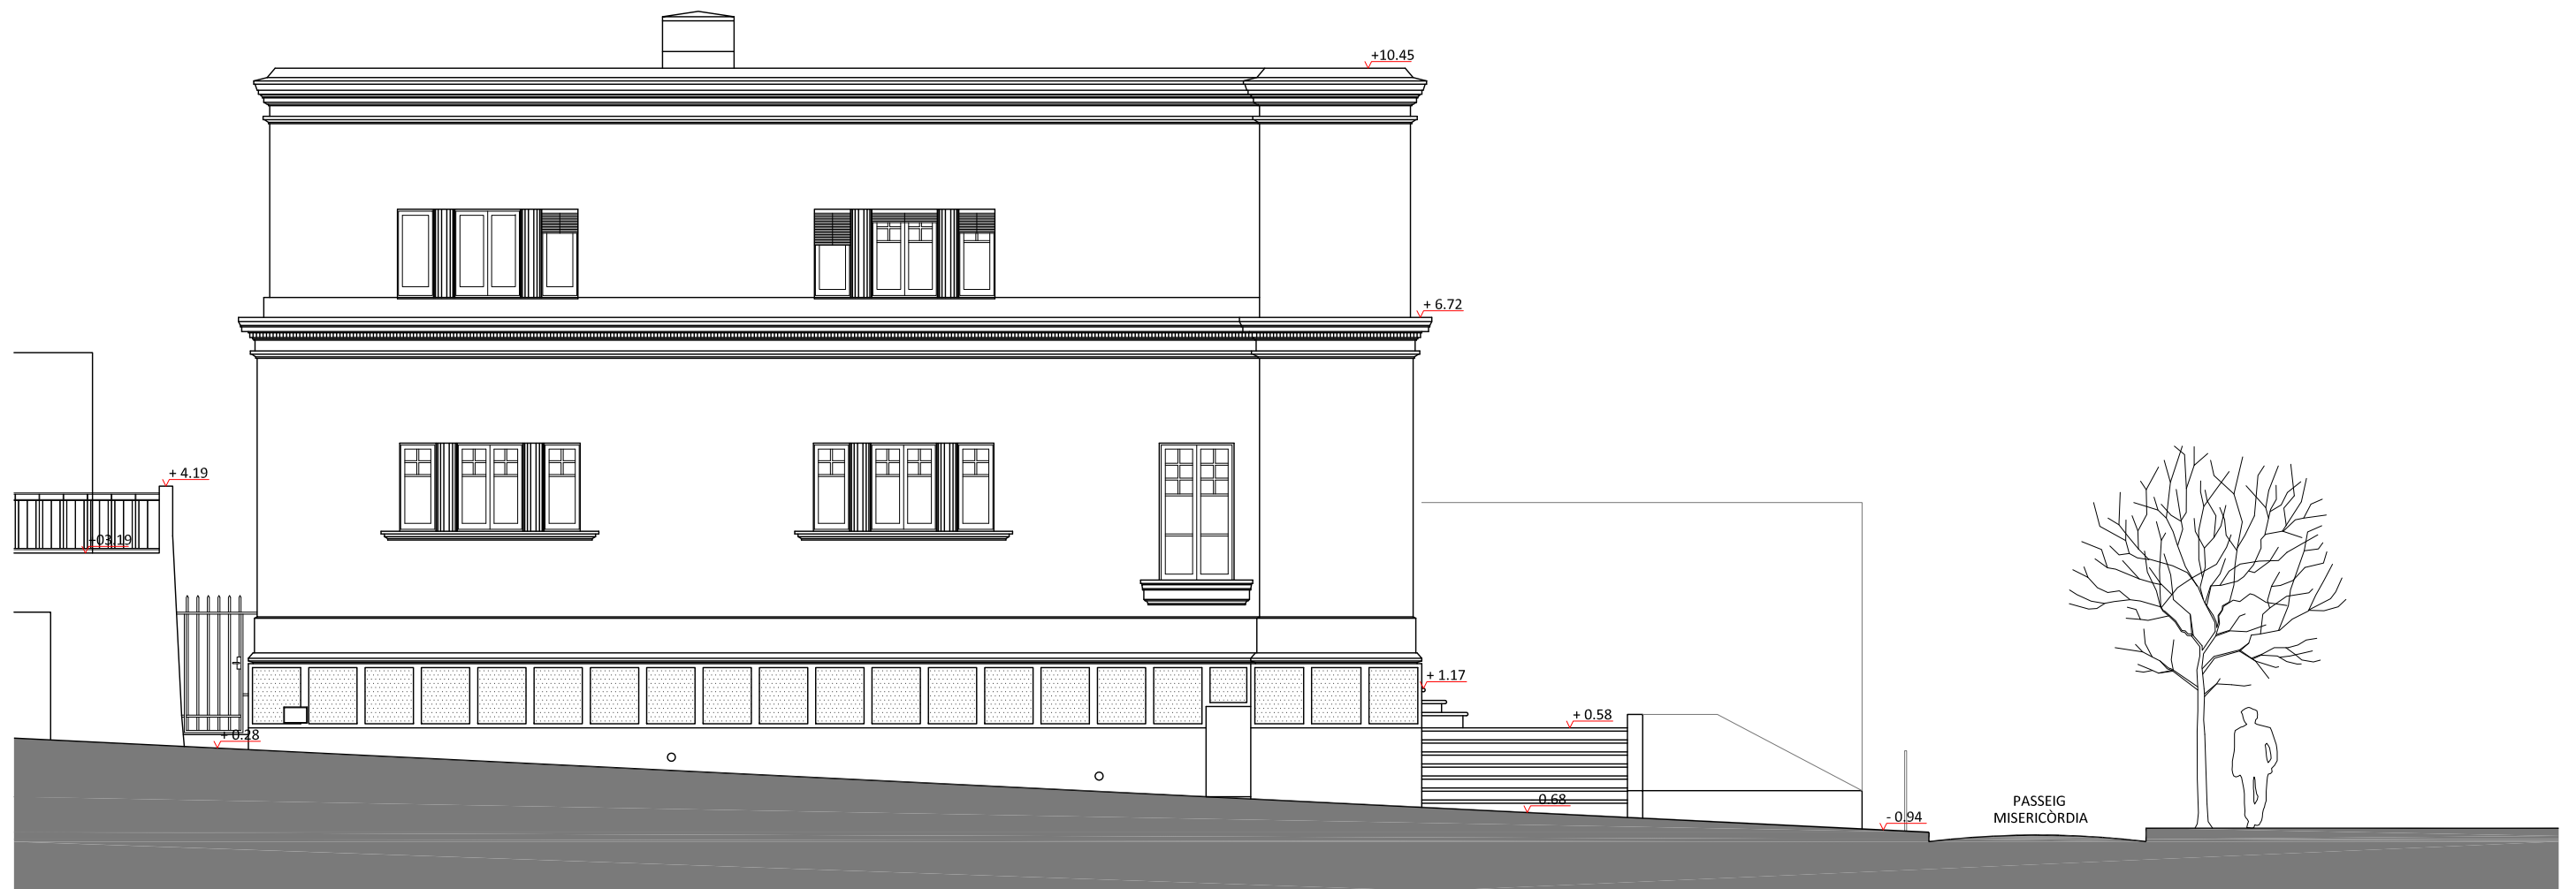

ESTAT ACTUAL
Façana Sud. Lateral

Projecte
ESCOLA DE MÚSICA. ANTIGA BIBLIOTECA P. GUAL I PUJADAS
OBRES DE REFORMA I ADEQUACIÓ PER A PERSONES AMB MOBILITAT REDUÏDA, D'UN EDIFICI PROPIETAT DE LA DIPUTACIÓ DE BARCELONA UBICAT AL PASSEIG DE LA MISERICÒRDIA, 13 DE CANET DE MAR.
PROJECTE EXECUTIU.

Localització
Passeig de la Misericòrdia, 13
Municipi
Canet de Mar
Propietat
Diputació de Barcelona

Plànol
ESTAT ACTUAL
Façana Sud. Lateral
Arxiu **Estat actual.dwg**
Exp. **40-Pe-2012**

Data
Desembre 2012
Escala
1/100
Número
16

Autor
Xavier Guitart Tarrés
Arquitecte
GUITART ARQUITECTURA I ASS. SLP.

Vist i plau